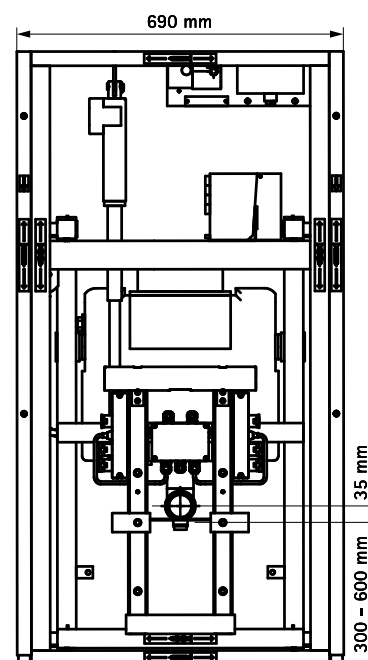

BIS Vario® WC DeLuxe 30

(W 13 20)

Funktioner och Fördelar

- 30 cm elektriskt höjdbar WC-Inbyggnadsfixtur
- Inbyggnadsfixtur med Gebreit spolcistern
- speciellt lämplig för vårdinrättningar och generationshushåll
- sitthöjden är elektiskt lätt justerbar med max 30 cm
- lätt att komplettera med armstöd och/eller infra-röd spolpanel
- inkluderar fixtur med cistern, kontrollpanel (vit), upphängningsram med skyddskåpa (vit), elmotor med effektbrytare och dräneringssystem
- Ram:
 - dräneringssystem (vertikalt eller horisontellt)
 - flexibel, låsbar inflödeslang 1/2
 - fästmaterial, bormall, monterings- och bruksanvisning
 - Vorsatzrahmen mit Abdeckung (weiß)
 - golvstöd justerbar till en höjd av 230 mm
 - väggstöd 70 mm justerbart i djup (från 250 – 320 mm)
 - material: steel, epoxy coated
 - Sitzhöhe unterste Stellung 42cm
- Spolcistern:
 - märke: Geberit, UP200
 - frontpanel
 - inclusive kontrollpanel (vit)
 - 10 års garanti (25 års reservdel tillgänglighet)
- Tillbehör:
 - Infra-röd WC-kontroll BIS Vario® WC Flush IR
 - fällbara handstöd (rostfritt stål) (0353060)
 - fällbara handstöd (rostfritt stål) med elektrisk höjdstyrning (0353065)

Art.nr.	Modell	CE	fp
0353125	Drain vertical	CE	1
0353126	Drain horizontal	CE	1