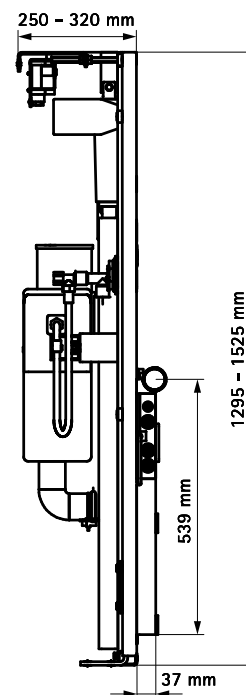

BIS Vario® WC DeLuxe 30

(W 13 20)

Funktioner och Fördelar

- 30 cm elektriskt höjdbar WC-Inbyggnadsfixtur
- Inbyggnadsfixtur med Gebreit spolcistern
- speciellt lämplig för vårdinrättningar och generationshushåll
- sitthöjden är elektiskt lätt justerbar med max 30 cm
- lätt att komplettera med armstöd och/eller infra-röd spolpanel
- inkluderar fixtur med cistern, kontrollpanel (vit), upphängningsram med skyddskåpa (vit), elmotor med effektbrytare och dräneringssystem
- Ram:
 - dräneringssystem (vertikalt eller horisontellt)
 - flexibel, låsbar inflödeslang 1/2
 - fästmaterial, bormall, monterings- och bruksanvisning
 - Vorsatzrahmen mit Abdeckung (weiß)
 - golvstöd justerbar till en höjd av 230 mm
 - väggstöd 70 mm justerbart i djup (från 250 – 320 mm)
 - material: steel, epoxy coated
 - Sitzhöhe unterste Stellung 42cm
- Spolcistern:
 - märke: Geberit, UP200
 - frontpanel
 - inclusive kontrollpanel (vit)
 - 10 års garanti (25 års reservdel tillgänglighet)
- Tillbehör:
 - Infra-röd WC-kontroll BIS Vario® WC Flush IR
 - fällbara handstöd (rostfritt stål) (0353060)
 - fällbara handstöd (rostfritt stål) med elektrisk höjdstyrning (0353065)

Art.nr.	Modell	CE	fp
0353125	Drain vertical	CE	1
0353126	Drain horizontal	CE	1