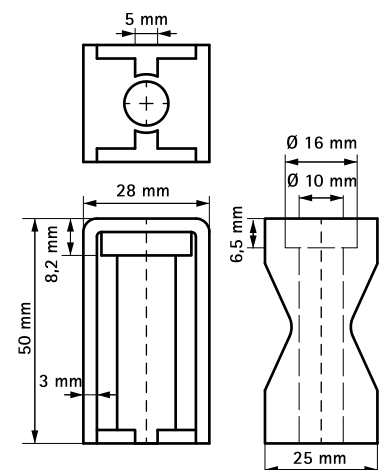

## BIS Twistfix

14 - 48 mm

(J 58 10)

### Funktioner och Fördelar

- platsbesparande
- tillåter montage av kablar med olika diameter med samma clips
- för elektriska och optiska fibersystem
- material: PA (polyamid), svart
- halogenfri
- UV-beständig
- Part No. 658420X: Flamability rating: class UL 94 HB
- temperaturbeständighet från -18 ° C till +66 ° C

Art.nr.	D (mm)	För skena	fp
6584202	14 - 48	27x18, 30x15, 30x20, 28x30, 30x30	100