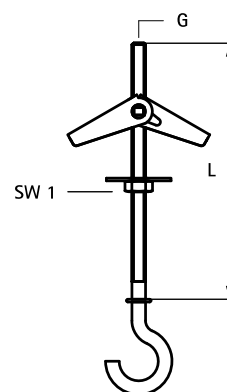

BIS Vikbygel

För montage i trapetsplåt och skivmaterial

(L 10 86)

067 0 62X

067 0 71X

Funktioner och Fördelar

- U-profil med roterande axel med pinnbult ■ material: stål
- för fixering i ihåliga väggar och ihåliga tak ■ blankförzinkad eller profilerade takplåtar

Art.nr.	Modell	G	L	B	HØ	SW1	fp
				(mm)	(mm)	(mm)	
0670620	Skruv krok	M4	75 mm	-		7	25
0670621	Skruv krok	M5	75 mm	-		8	25
0670622	Skruv krok	M6	70 mm	-		10	15
0670716	Skruv krok	M6	95 mm	68,5	17	10	20

Pluggens lastkapacitet beror på ytan (vanligen trapetsformad plåt, lastkapacitet per m²).

067 0 620 /
067 0 621 /
067 0 622

067 0 716 /
067 0 718