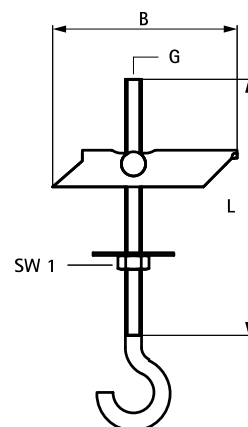

BIS Vikbygel

För montage i trapetsplåt och skivmaterial

(L 10 86)

067 0 62X

067 0 71X

Funktioner och Fördelar

- U-profil med roterande axel med pinnbult ■ material: stål
- för fixering i ihåliga väggar och ihåliga tak ■ blankförzinkad eller profilerade takplåtar

Art.nr.	Modell	G	L	B	HØ	SW1	fp
				(mm)	(mm)	(mm)	
0670620	Skruv krok	M4	75 mm	-		7	25
0670621	Skruv krok	M5	75 mm	-		8	25
0670622	Skruv krok	M6	70 mm	-		10	15
0670716	Skruv krok	M6	95 mm	68,5	17	10	20

Pluggens lastkapacitet beror på ytan (vanligen trapetsformad plåt, lastkapacitet per m²).

067 0 620 /
067 0 621 /
067 0 622

067 0 716 /
067 0 718