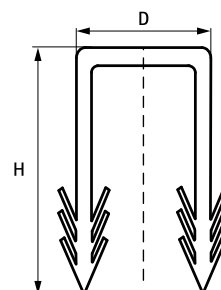

Alternativ
BIS Klammerpistol