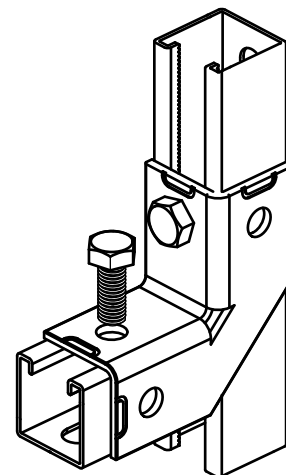

BIS Strutkoppling 90° / 2D RFR

(M 60 110)

montagetillbehör strutskenor

Funktioner och Fördelar

- flexibel koppling, skenöppningen kan vändas åt 2 håll
- stabil koppling med förstärkning
- material: rostfritt stål 1.4401 (AISI 316)

Art.nr.	RSK nr	d (mm)	Modell	L	B	B2	H	s	k	a	För skena	fp
66597914	4436390	13 mm	2+2 / 90	105 mm	105	45	45	4,0	-	90	Strut	10

Kompletterande

- Walraven RapidStrut® Skena RFR
- Walraven RapidStrut® Skena Dubbel RFR
- Walraven Glidmutter med vingar RFR