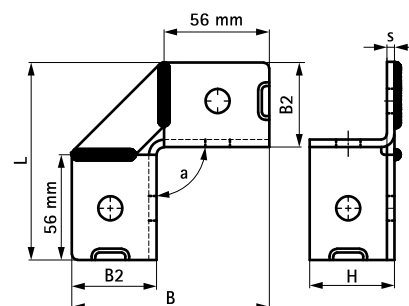

BIS Strutkoppling 90° / 2D RFR

(M 60 110)

montagetillbehör strutskenor

Funktioner och Fördelar

- flexibel koppling, skenöppningen kan vändas åt 2 håll
- stabil koppling med förstärkning
- material: rostfritt stål 1.4401 (AISI 316)

Art.nr.	RSK nr	d (mm)	Modell	L	B	B2	H	s	k	a	För skena	fp
66597914	4436390	13 mm	2+2 / 90	105 mm	105	45	45	4,0	-	90	Strut	10

Kompletterande

- Walraven RapidStrut® Skena RFR
- Walraven RapidStrut® Skena Dubbel RFR
- Walraven Glidmutter med vingar RFR