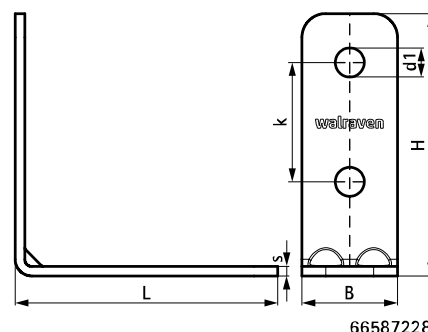

BIS Strut Koppling 90° RFR

(M 60 08)

montagetillbehör strutskenor

Funktioner och Fördelar

- vinkel för konstruktioner med Strutskenor
 - hålmönstret anpassat till Strutskenorna för genomgående montage
 - avgradad, inga vassa kanter
 - förstärkta bockningar för extra säkerhet
- material: rostfritt stål 1.4404 (A4) - EN 10088, AISI 316L

Art.nr.	RSK nr	BVB	Modell	L	B	H	s	d1	k	a	fp
					(mm)	(mm)	(mm)	(mm)	(mm)	(°)	
66587201			Kort / kort	62 mm	40	62	4,0	Ø 12,2	-	90	50
66587221			Kort / lång	62 mm	40	110	4,0	Ø 12,2	50	90	25
66587228	3897520	149743	Lång / lång	110 mm	40	110	4,0	Ø 12,2	50	90	25