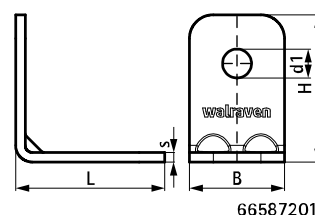

BIS Strut Koppling 90° RFR

(M 60 08)

montagetillbehör strutskenor

Funktioner och Fördelar

- vinkel för konstruktioner med Strutskenor
 - hålmönstret anpassat till Strutskenorna för genomgående montage
 - avgradad, inga vassa kanter
 - förstärkta bockningar för extra säkerhet
- material: rostfritt stål 1.4404 (A4) - EN 10088, AISI 316L

Art.nr.	RSK nr	BVB	Modell	L	B	H	s	d1	k	a	fp
					(mm)	(mm)	(mm)	(mm)	(mm)	(°)	
66587201			Kort / kort	62 mm	40	62	4,0	Ø 12,2	-	90	50
66587221			Kort / lång	62 mm	40	110	4,0	Ø 12,2	50	90	25
66587228	3897520	149743	Lång / lång	110 mm	40	110	4,0	Ø 12,2	50	90	25