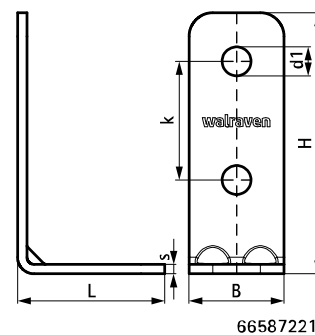

BIS Strut Koppling 90° RFR

(M 60 08)

montagetillbehör strutskenor

Funktioner och Fördelar

- vinkel för konstruktioner med Strutskenor
 - hålmönstret anpassat till Strutskenorna för genomgående montage
 - avgradad, inga vassa kanter
 - förstärkta bockningar för extra säkerhet
- material: rostfritt stål 1.4404 (A4) - EN 10088, AISI 316L

Art.nr.	RSK nr	BVB	Modell	L	B	H	s	d1	k	a	fp
					(mm)	(mm)	(mm)	(mm)	(mm)	(°)	
66587201			Kort / kort	62 mm	40	62	4,0	Ø 12,2	-	90	50
66587221			Kort / lång	62 mm	40	110	4,0	Ø 12,2	50	90	25
66587228	3897520	149743	Lång / lång	110 mm	40	110	4,0	Ø 12,2	50	90	25