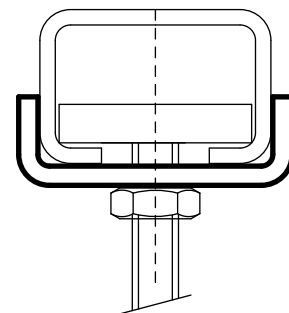

BIS Brickor RFR (u-formad)

för Walraven RapidRail®

(M 29 40)

Funktioner och Fördelar

- U-formad bricka
- U-formad för extra stabilitet
- material: rostfritt stål 1.4401 (AISI 316)

Art.nr.	RSK nr	För skena	fp	St.fp
6537813	4436423	30x15, 30x20, 30x30	50	250

Kompletterande

Walraven RapidRail® Skena RFR
Walraven RapidRail® Konsol i rostfritt stål