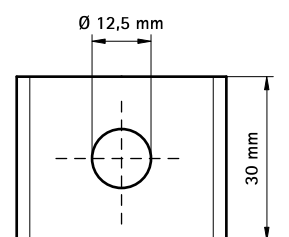

BIS Brickor RFR (u-formad)

för Walraven RapidRail®

(M 29 40)

Funktioner och Fördelar

- U-formad bricka
- U-formad för extra stabilitet
- material: rostfritt stål 1.4401 (AISI 316)

Art.nr.	RSK nr	För skena	fp	St.fp
6537813	4436423	30x15, 30x20, 30x30	50	250