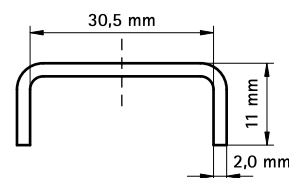

BIS Brickor RFR (u-formad)

för Walraven RapidRail®

(M 29 40)

Funktioner och Fördelar

- U-formad bricka
- U-formad för extra stabilitet
- material: rostfritt stål 1.4401 (AISI 316)

Art.nr.	RSK nr	För skena	fp	St.fp
6537813	4436423	30x15, 30x20, 30x30	50	250