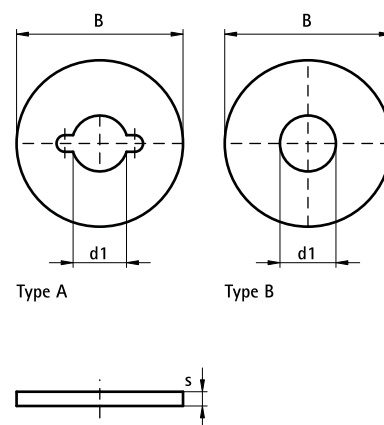

Kompletterande

Walraven RapidRail® Skena RFR
Walraven RapidRail® Konsol i rostfritt stål