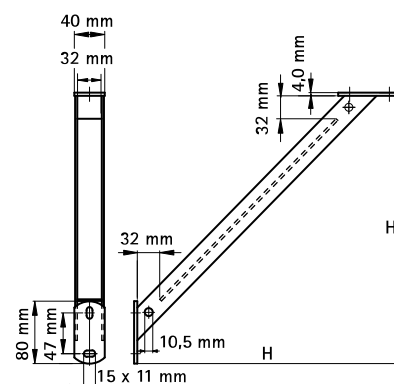

BIS Konsolstöd RFR

stöd för konsol

(M 32 05)

Funktioner och Fördelar

- konsolstöd
- för stöd under, över eller på sidan av konsol eller skena
- kan användas som t.ex hörnförstärkning eller kraftig t-koppling
- CO₂-svetsad
- material: rostfritt stål 1.4401 (AISI 316)

Art.nr.	RSK nr	H (mm)	För skena	fp
6627220	4436409	200	30x15, 30x20, 30x30, Strut	10

Kompletterande

Walraven RapidRail® Skena RFR
Walraven RapidRail® Konsol i rostfritt stål