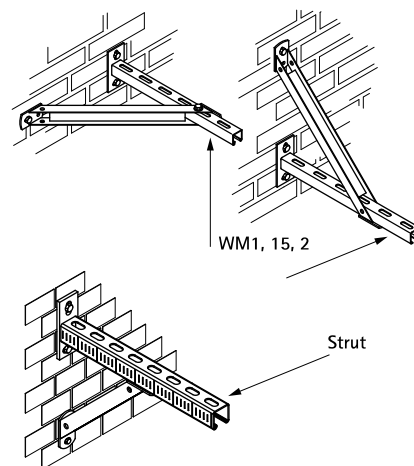

BIS Konsolstöd RFR

stöd för konsol

(M 32 05)

Funktioner och Fördelar

- konsolstöd
- för stöd under, över eller på sidan av konsol eller skena
- kan användas som t.ex hörnförstärkning eller kraftig t-koppling
- CO₂-svetsad
- material: rostfritt stål 1.4401 (AISI 316)

Art.nr.	RSK nr	H (mm)	För skena	fp
6627220	4436409	200	30x15, 30x20, 30x30, Strut	10

Kompletterande

Walraven RapidRail® Skena RFR
Walraven RapidRail® Konsol i rostfritt stål