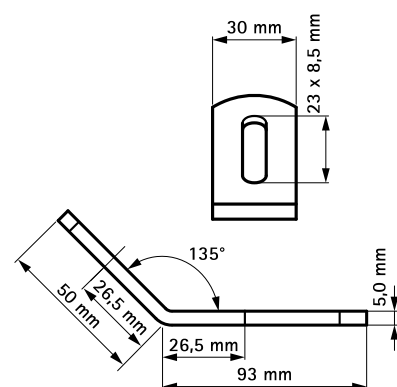

658 7 135

Kompletterande

Walraven RapidRail® Skena RFR