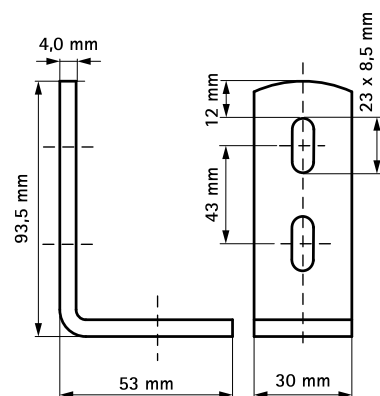

# BIS Skenkoppling vinkel RFR

(M 34 05)

för Walraven RapidRail® konstruktioner

6587090

6587135

## Funktioner och Fördelar

■ för skenkonstruktioner

■ material: rostfritt stål 1.4401 (AISI 316)

Art.nr.	RSK nr	a (°)	För skena	fp
6587090	4436410	90°	30x15, 30x20, 30x30	50
6587135	4436411	135°	30x15, 30x20, 30x30	50