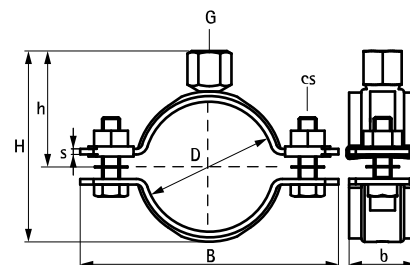

BIS Sprinklerklammer HD500 (BUP1000)

(B 12 05)

för sprinklerör 19 - 219 mm

M8 - M10 - M12 - M16

Funktioner och Fördelar

- två-skruvsklamer med sexkantsskruv
- upp till 140mm: med förmonterad låsmutter
- för tungt montage och fixpunkter
- låsbrickor förhindrar skruvarna från att falla ur under montage
- med CO₂-svetsad kopplingsmutter
- material: stål
- ytbehandling:
 - produkten är en del av Walraven BIS UltraProtect® 1000 systemet
 - lämplig för inom- och utomhusbruk
 - klarar minst 1.000 timmars saltspraytest (max 5% rödost) enligt ISO 9227
- med VdS godkännande - Certifikatnummer G 4060019

Art.nr.	RSK nr	BVB	D	D	DN	G	B	H	h	b x s	cs	F _{a,z}	VdS	fp
			(mm)	(°)			(mm)	(mm)	(mm)	(mm)		(N)		
4503023	38975 27	14133 1	19 - 23	1/2	15	M8/1 0	78,5	50,0	34,0	30 x 2,5	M8	2 700	VdS	25
4503027	38083 94	14133 1	25 - 30	3/4	20	M8/1 0	85,0	57,0	37,5	30 x 2,5	M8	2 700	VdS	25
4503033	38083 95	14133 1	31 - 36	1	25	M8/1 0	90,5	63,0	40,5	30 x 2,5	M8	2 700	VdS	25
4503042	38083 97	14133 1	40 - 45	1 1/4	32	M8/1 0	101,7	71,0	45,0	30 x 2,5	M8	2 700	VdS	25
4503048	38083 98	14133 1	47 - 52	1 1/2	40	M8/1 0	108,8	78,0	48,5	30 x 2,5	M8	2 700	VdS	25
4503060	38084 00	14133 1	59 - 65	2	50	M8/1 0	120,8	89,5	55,0	30 x 2,5	M8	2 700	VdS	25
4503076	38084 02	14133 1	72 - 78	2 1/2	65	M10/ 12	137,0	112,0	71,0	30 x 3,0	M8	5 000	VdS	25
4503089	38084 04	14133 1	86 - 92	3	80	M10/ 12	151,1	126,0	78,0	30 x 3,0	M8	5 000	VdS	25
4503114	38084 06	14133 1	108 - 116	4	100	M10/ 12	174,8	151,0	90,0	30 x 3,0	M8	5 000	VdS	25
4503139	38084 08	14133 1	132 - 140	5	125	M12	199,0	164,0	93,0	30 x 3,0	M8	5 000	VdS	25
4503168	38084 11	14133 1	159 - 169	6	150	M12	240,5	192,0	105,0	38 x 4,0	M10	5 800	VdS	15
4503219	38084 40	14133 1	208 - 219	8	200	M16	290,8	249,0	134,0	38 x 4,0	M10	5 800	VdS	15