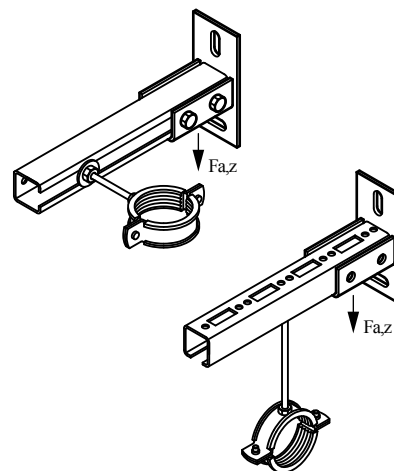

BIS RapidRail® Konsol RFR

för montage på skena eller vägg

(M 27 05)

Funktioner och Fördelar

- U-profil svetsad på väggplatta
- för montage av skena
- skenans öppning är roterbar åt 3 håll i fästet
- Ovala hål 90 ° till varandra för enklare justering
- med förmonterad dubbel glidmutter
- material: rostfritt stål 1.4401 (AISI 316)

Art.nr.	RSK nr	T _(max.) (Nm)	För skena	F _{a,z} (N)	fp
6617200	3820855	15,0	WM1, 15, 2	2 850	25