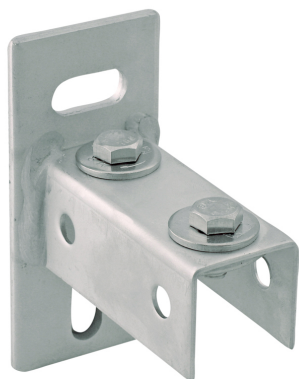

BIS RapidRail® Konsol RFR

för montage på skena eller vägg

(M 27 05)

Funktioner och Fördelar

- U-profil svetsad på väggplatta
- för montage av skena
- skenans öppning är roterbar åt 3 håll i fästet
- Ovala hål 90 ° till varandra för enklare justering
- med förmonterad dubbel glidmutter
- material: rostfritt stål 1.4401 (AISI 316)

Art.nr.	RSK nr	T _(max.) (Nm)	För skena	F _{a,z} (N)	fp
6617200	3820855	15,0	WM1, 15, 2	2 850	25