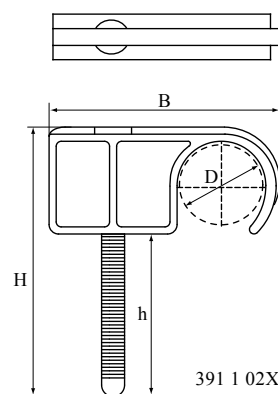

BIS Klammerplugg

för rör 14 - 25 mm

391

(0 15 17)

391 1 02X

391 1 22X

Funktioner och Fördelar

- för montage av rör och kablar på golv före gjutning
- material: PA (polyamid)

Art.nr.	D (mm)	Modell	B (mm)	H (mm)	k (mm)	fp
3911020	14 - 20	Enkel	34	48	-	500
3911025	20 - 25	Enkel	47	60	-	500
3911220	14 - 20	Dubbel	51	48	32	500
3911225	20 - 25	Dubbel	77	60	46	250

391 1 02X

391 1 22X

Ø 6 mm