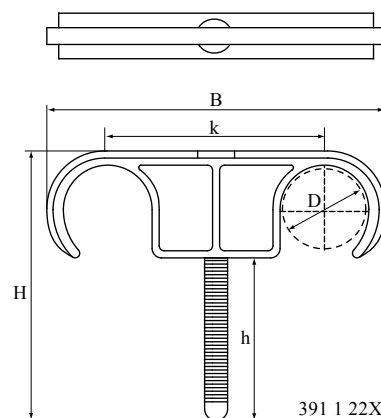

BIS Klammerplugg

för rör 14 - 25 mm

391

(0 15 17)

391 1 02X

391 1 22X

Funktioner och Fördelar

- för montage av rör och kablar på golv före gjutning
- material: PA (polyamid)

Art.nr.	D (mm)	Modell	B (mm)	H (mm)	k (mm)	fp
3911020	14 - 20	Enkel	34	48	-	500
3911025	20 - 25	Enkel	47	60	-	500
3911220	14 - 20	Dubbel	51	48	32	500
3911225	20 - 25	Dubbel	77	60	46	250

391 1 02X

391 1 22X

Ø 6 mm