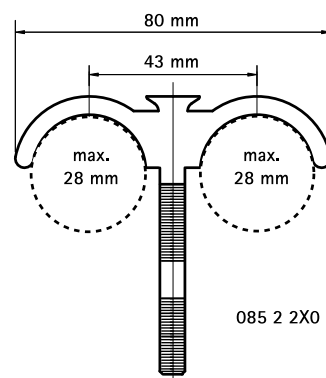

# BIS Klammerplugg

för rör 28 mm

(0 15 15)

085 2 0XX

085 2 2XX

## Funktioner och Fördelar

- för montage av rör och kablar på golv före gjutning
- material: PA (polyamid), grön

Art.nr.	D (mm)	Modell	B (mm)	H (mm)	fp	St.fp
0852050	28	Enkel	45	75	100	1 000
0852080	28	Enkel	45	115	50	1 000
0852013	28	Enkel	42	135	50	1 000
0852250	28	Dubbel	80	75	50	500
0852280	28	Dubbel	80	115	50	500