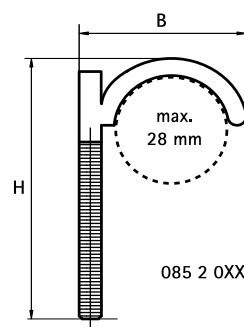

# BIS Klammerplugg

för rör 28 mm

(0 15 15)

085 2 0XX

085 2 2XX

## Funktioner och Fördelar

- för montage av rör och kablar på golv före gjutning
- material: PA (polyamid), grön

Art.nr.	D (mm)	Modell	B (mm)	H (mm)	fp	St.fp
0852050	28	Enkel	45	75	100	1 000
0852080	28	Enkel	45	115	50	1 000
0852013	28	Enkel	42	135	50	1 000
0852250	28	Dubbel	80	75	50	500
0852280	28	Dubbel	80	115	50	500