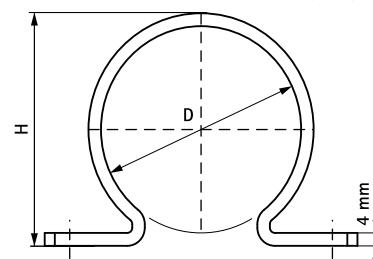

## BIS PVC Sadlar

(C 35 05)

för montage av plaströr 32 - 125 mm

## Funktioner och Fördelar

- dubbelklammer
- designen medför att röret separeras från underlaget
- material: hård PVC (polyvinylklorid), grå eller vit
- UV-stabiliserad

Art.nr.	D (mm)	B (mm)	H (mm)	k (mm)	Färg	F <sub>a,z</sub> (N)	fp
1800032	32	73	45	53	Grey (RAL 7001)	300	50
1800040	40	77	52	57	Grey (RAL 7001)	300	50
1800050	50	88	63	68	Grey (RAL 7001)	300	50
1800063	63	99	74	79	Grey (RAL 7001)	300	50
1800070	70	99	83	79	Grey (RAL 7001)	300	50
1800075	75	98	88	78	Grey (RAL 7001)	300	50
1800080	80	121	90	101	Grey (RAL 7001)	300	50
1800100	100	131	114	111	Grey (RAL 7001)	300	25
1800110	110	127	124	107	Grey (RAL 7001)	300	25
1800125	125	143	138	123	Grey (RAL 7001)	300	25