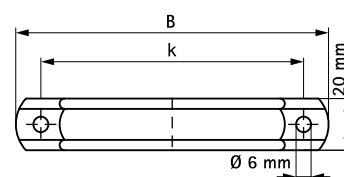

## BIS PVC Sadlar

(C 35 05)

för montage av plaströr 32 - 125 mm

## Funktioner och Fördelar

- dubbelklammer
- designen medför att röret separeras från underlaget
- material: hård PVC (polyvinylklorid), grå eller vit
- UV-stabiliserad

Art.nr.	D (mm)	B (mm)	H (mm)	k (mm)	Färg	F <sub>a,z</sub> (N)	fp
1800032	32	73	45	53	Grey (RAL 7001)	300	50
1800040	40	77	52	57	Grey (RAL 7001)	300	50
1800050	50	88	63	68	Grey (RAL 7001)	300	50
1800063	63	99	74	79	Grey (RAL 7001)	300	50
1800070	70	99	83	79	Grey (RAL 7001)	300	50
1800075	75	98	88	78	Grey (RAL 7001)	300	50
1800080	80	121	90	101	Grey (RAL 7001)	300	50
1800100	100	131	114	111	Grey (RAL 7001)	300	25
1800110	110	127	124	107	Grey (RAL 7001)	300	25
1800125	125	143	138	123	Grey (RAL 7001)	300	25