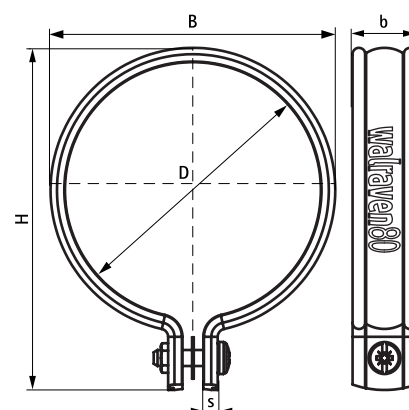

BIS PVC-Svep

(C 20 05)

för montage av plaströdräneringsrör 32 - 160 mm

Funktioner och Fördelar

- lättarbetad röcklammer
- för montage av PVC stuprör
- för montage av PVC-rör
- förbättrad design
- Art.nr. 13701XX endast lämplig för gängad M8
- Art.nr. 1300XXX: låsskruv förmonterad i bandet
- material: hård PVC (polyvinylklorid), grå
- UV-stabiliserad

Art.nr.	RSK nr	BVB	D (mm)	B (mm)	H (mm)	h (mm)	b x s (mm)	Färg	F _{a,z} (N)	fp
1300032			32	41	60	min 29,5	20 x 4,0	Grey (RAL 7001)	700	25
1300040			40	49	67	min 29,5	20 x 4,0	Grey (RAL 7001)	700	25
1300050	3810654	147007	50	59	78	min 29,5	20 x 4,0	Grey (RAL 7001)	700	25
1300060			60	69	87	min 29,5	20 x 4,0	Grey (RAL 7001)	700	25
1300070	3803100	147007	70	79	97	min 29,5	20 x 4,0	Grey (RAL 7001)	700	25
1300075	3810655	147007	75	84	102	min 29,5	20 x 4,0	Grey (RAL 7001)	700	25
1300080			80	89	107	min 29,5	20 x 4,0	Grey (RAL 7001)	700	25
1300090			90	99	117	min 29,5	20 x 4,0	Grey (RAL 7001)	700	25
1300100			100	109	127	min 29,5	20 x 4,0	Grey (RAL 7001)	700	25
1300110	3803101	147007	110	119	137	min 29,5	20 x 4,0	Grey (RAL 7001)	700	25
1300125			125	134	152	min 29,5	20 x 4,0	Grey (RAL 7001)	700	25
1370110			110	120	138	min 35,5	20 x 6,0	Grey (RAL 7001)	1 360	15
1370125			125	135	153	min 35,5	20 x 6,0	Grey (RAL 7001)	1 360	15
1370160	3803102	147007	160	170	188	min 35,5	20 x 6,0	Grey (RAL 7001)	1 360	15
1301080			80	89	107	min 29,5	20 x 4,0	Vit (RAL 9010)	700	25
1301100			100	109	127	min 29,5	20 x 4,0	Vit (RAL 9010)	700	25
1304070			70	79	97	min 29,5	20 x 4,0	Brun (RAL 8017)	700	25
1304080			80	89	107	min 29,5	20 x 4,0	Brun (RAL 8017)	700	25
1304100			100	108	127	min 29,5	20 x 4,0	Brun (RAL 8017)	700	25

Från Ø 110 mm endast för att användas med ofyllda rör t.ex ventilationsrör etc.
Röcklammer med diameter Ø70, Ø80 och Ø100 till avvattningsystem.

Kompletterande

- BIS Gängad Adapter
- BIS Lövfällor
- BIS Inbrottsförebyggande Klammor

Alternativ

- BIS Klammer med Gångjärn 400 (rund)