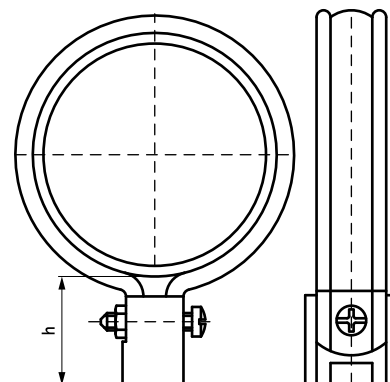

BIS PVC-Svep

(C 20 05)

för montage av plaströdräneringsrör 32 - 160 mm

Funktioner och Fördelar

- lättarbetad röcklammer
- för montage av PVC stuprör
- för montage av PVC-rör
- förbättrad design
- Art.nr. 13701XX endast lämplig för gängad M8
- Art.nr. 1300XXX: låsskruv förmonterad i bandet
- material: hård PVC (polyvinylklorid), grå
- UV-stabiliserad

Art.nr.	RSK nr	BVB	D (mm)	B (mm)	H (mm)	h (mm)	b x s (mm)	Färg	F _{a,z} (N)	fp
1300032			32	41	60	min 29,5	20 x 4,0	Grey (RAL 7001)	700	25
1300040			40	49	67	min 29,5	20 x 4,0	Grey (RAL 7001)	700	25
1300050	3810654	147007	50	59	78	min 29,5	20 x 4,0	Grey (RAL 7001)	700	25
1300060			60	69	87	min 29,5	20 x 4,0	Grey (RAL 7001)	700	25
1300070	3803100	147007	70	79	97	min 29,5	20 x 4,0	Grey (RAL 7001)	700	25
1300075	3810655	147007	75	84	102	min 29,5	20 x 4,0	Grey (RAL 7001)	700	25
1300080			80	89	107	min 29,5	20 x 4,0	Grey (RAL 7001)	700	25
1300090			90	99	117	min 29,5	20 x 4,0	Grey (RAL 7001)	700	25
1300100			100	109	127	min 29,5	20 x 4,0	Grey (RAL 7001)	700	25
1300110	3803101	147007	110	119	137	min 29,5	20 x 4,0	Grey (RAL 7001)	700	25
1300125			125	134	152	min 29,5	20 x 4,0	Grey (RAL 7001)	700	25
1370110			110	120	138	min 35,5	20 x 6,0	Grey (RAL 7001)	1 360	15
1370125			125	135	153	min 35,5	20 x 6,0	Grey (RAL 7001)	1 360	15
1370160	3803102	147007	160	170	188	min 35,5	20 x 6,0	Grey (RAL 7001)	1 360	15
1301080			80	89	107	min 29,5	20 x 4,0	Vit (RAL 9010)	700	25
1301100			100	109	127	min 29,5	20 x 4,0	Vit (RAL 9010)	700	25
1304070			70	79	97	min 29,5	20 x 4,0	Brun (RAL 8017)	700	25
1304080			80	89	107	min 29,5	20 x 4,0	Brun (RAL 8017)	700	25
1304100			100	108	127	min 29,5	20 x 4,0	Brun (RAL 8017)	700	25

Från Ø 110 mm endast för att användas med ofyllda rör t.ex ventilationsrör etc.
Röcklammer med diameter Ø70, Ø80 och Ø100 till avvattningsystem.

Kompletterande

- BIS Gängad Adapter
- BIS Lövfällor
- BIS Inbrottsförebyggande Klammor

Alternativ

- BIS Klammer med Gångjärn 400 (rund)