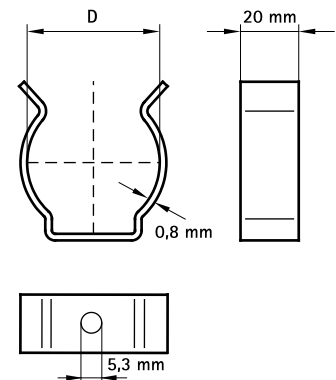

Funktioner och Fördelar

- allmänt tillämpliga
- material: stål
- blankförzinkad

Art.nr.	D (mm)	d1 (mm)	fp	St.fp
59131600	13 - 16	5,3	200	1 000
59132000	17 - 20	5,3	100	500
59132500	21 - 25	5,3	100	500

Bara för användning med statiska laster.