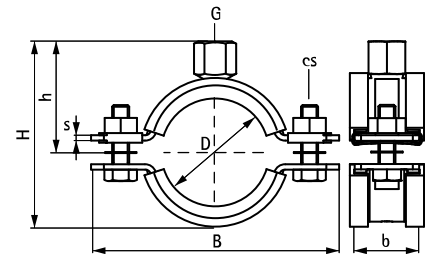

BIS Heavy Duty Klammer HD1501 med gummi

(A 1004)

Öppningsstorlek 15-227 mm
(BUP1000)
M8/10 - M10/12

Cert.Nr. 2011-12a

Cert.Nr. 2011-14a

Funktioner och Fördelar

- två-skruvsklammer med sexkantsskruv
- upp till 140mm: med förmonterad låsmutter
- för tungt montage och fixpunkter
- låsbrickor förhindrar skruvarna från att falla ur under montaget
- med CO₂-svetsad kopplingsmutter
- material: stål
- ytbehandling:
 - produkten är en del av Walraven BIS UltraProtect® 1000 systemet
 - lämplig för inom- och utomhusbruk
 - klarar minst 1.000 timmars saltspraytest (max 5% rödost) enligt ISO 9227
- ljuddämpande gummi av svart EPDM
- åldersbeständigt gummi
- ljudisolerande enligt DIN 4109
- ljudisolerande enligt ISO 3822-1 upp till 18 dB(A)
- brandsäkerhetstestad