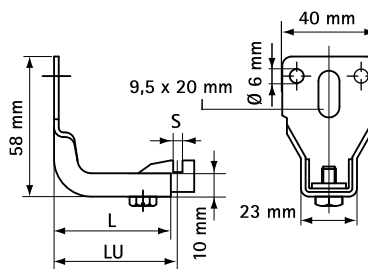

Alternativ 0750000 / 0750400

-----BIS-Fixing Set for Isolated Radiator (OS1/ZVH)