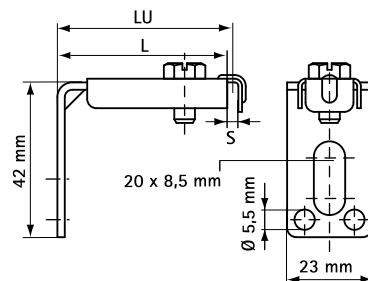

BIS Fästen för Radiatorer

(0 30 10)

montage av radiatorer

Funktioner och Fördelar

- montage set (OS1 - ZVH) för radiatorer med skarp svets ovanpå och på sidan
- stöd har förstärknings skåra
- material: metalldelar av stål, plugg gjord av PA (polyamid)
- blankförzinkad
- Art.nr. 0751000:
- 2 Bottenstöd (Art.nr. 0750000)
- 2 Övre/Sidostöd (Art.nr. 0752000)
- 1 Montage set (Art.nr. 0658200)

Art.nr.	Modell	Typ	L	LU (mm)	S (mm)	F_{a,z} (N)	fp	St.fp
0751000	Montagefäste för radiator	OS1/ZVH	-	-	-	-	50	-
0752000	Upper/Side support	7520	42 mm	46 - 62	3,0	-	50	200
0750000	Bottenstöd	-	50 mm	47 - 69	4,0	275	50	200
0750400	Bottenstöd	7504	90 mm	72 - 102	4,0	240	50	-

Delar också tillgängliga separat.

0752000

-----BIS-Fixing Set for Isolated Radiator (OS1/ZVH)