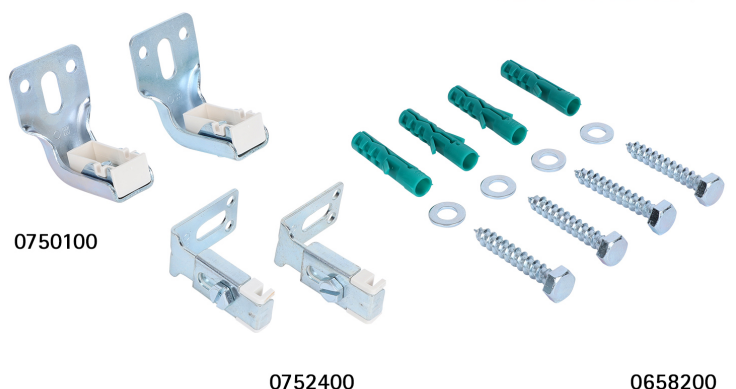

# BIS Fixing Set for Isolated Radiator (OS1/ZVH)

(0 30 05)

montage av radiatorer

## Funktioner och Fördelar

- montage set (OS1 - ZVH) för radiatorer med skarp svets ovanpå och på sidan
- med plastinlägg för att förhindra störande ljud
- stöd och glid försedd med förstärkningsfåra
- material: metalledar av stål, plastdetaljer tillverkade av POM (polyoximetylen), gräddfärgad, plugg av PA (polyamid)
- blankförzinkad
- temperaturbeständig från -25 °C to +120 °C
- Art.nr. 0751001:
  - 2 Bottenstöd (Art.nr. 0750100)
  - 2 Övre/Sidostöd (Art.nr. 0752400)
  - 1 Montage set (Art.nr. 0658200)

Art.nr.	Modell	Typ	fp	St.fp
0751001	Montagefäste för radiator	OS1/ZVH	50	-
0752400	Upper/Side support	7524	50	200
0750100	Bottenstöd	7501	50	200
0658200	Montage set	6582	50	-

*Delar också tillgängliga separat.*