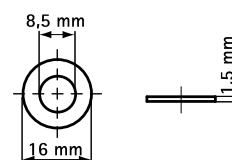

BIS Fixing Set for Isolated Radiator (OS1/ZVH)

(0 30 05)

montage av radiatorer

Funktioner och Fördelar

- montage set (OS1 - ZVH) för radiatorer med skarp svets ovanpå och på sidan
- med plastinlägg för att förhindra störande ljud
- stöd och glid försedd med förstärkningsfåra
- material: metalledar av stål, plastdetaljer tillverkade av POM (polyoximetylen), gräddfärgad, plugg av PA (polyamid)
- blankförzinkad
- temperaturbeständig från -25 °C to +120 °C
- Art.nr. 0751001:
  - 2 Bottenstöd (Art.nr. 0750100)
  - 2 Övre/Sidostöd (Art.nr. 0752400)
  - 1 Montage set (Art.nr. 0658200)

Art.nr.	Modell	Typ	fp	St.fp
0751001	Montagefäste för radiator	OS1/ZVH	50	-
0752400	Upper/Side support	7524	50	200
0750100	Bottenstöd	7501	50	200
0658200	Montage set	6582	50	-

Delar också tillgängliga separat.

065 8 200