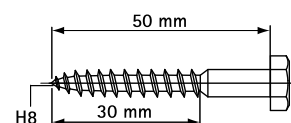

BIS Fixing Set for Isolated Radiator (OS1/ZVH)

(0 30 05)

montage av radiatorer

Funktioner och Fördelar

- montage set (OS1 - ZVH) för radiatorer med skarp svets ovanpå och på sidan
- med plastinlägg för att förhindra störande ljud
- stöd och glid försedd med förstärkningsfåra
- material: metalledar av stål, plastdetaljer tillverkade av POM (polyoximetylen), gräddfärgad, plugg av PA (polyamid)
- blankförzinkad
- temperaturbeständig från -25 °C to +120 °C
- Art.nr. 0751001:
  - 2 Bottenstöd (Art.nr. 0750100)
  - 2 Övre/Sidostöd (Art.nr. 0752400)
  - 1 Montage set (Art.nr. 0658200)

Art.nr.	Modell	Typ	fp	St.fp
0751001	Montagefäste för radiator	OS1/ZVH	50	-
0752400	Upper/Side support	7524	50	200
0750100	Bottenstöd	7501	50	200
0658200	Montage set	6582	50	-

Delar också tillgängliga separat.

065 8 200