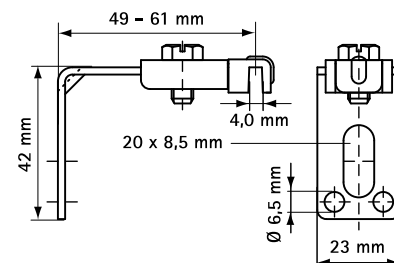

## Funktioner och Fördelar

- montage set (OS1 - ZVH) för radiatorer med skarp svets ovanpå och på sidan
- med plastinlägg för att förhindra störande ljud
- stöd och glid försedd med förstärkningsfåra
- material: metalledar av stål, plastdetaljer tillverkade av POM (polyoximetylen), gräddfärgad, plugg av PA (polyamid)
- blankförzinkad
- temperaturbeständig från -25 °C to +120 °C
- Art.nr. 0751001:
  - 2 Bottenstöd (Art.nr. 0750100)
  - 2 Övre/Sidostöd (Art.nr. 0752400)
  - 1 Montage set (Art.nr. 0658200)

Art.nr.	Modell	Typ	fp	St.fp
0751001	Montagefäste för radiator	OS1/ZVH	50	-
0752400	Upper/Side support	7524	50	200
0750100	Bottenstöd	7501	50	200
0658200	Montage set	6582	50	-

*Delar också tillgängliga separat.*