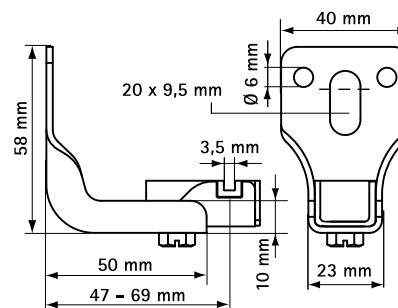

BIS Fixing Set for Isolated Radiator (OS1/ZVH)

(0 30 05)

montage av radiatorer

Funktioner och Fördelar

- montage set (OS1 - ZVH) för radiatorer med skarp svets ovanpå och på sidan
- med plastinlägg för att förhindra störande ljud
- stöd och glid försedd med förstärkningsfåra
- material: metalledar av stål, plastdetaljer tillverkade av POM (polyoximetylen), gräddfärgad, plugg av PA (polyamid)
- blankförzinkad
- temperaturbeständig från -25 °C to +120 °C
- Art.nr. 0751001:
  - 2 Bottenstöd (Art.nr. 0750100)
  - 2 Övre/Sidostöd (Art.nr. 0752400)
  - 1 Montage set (Art.nr. 0658200)

Art.nr.	Modell	Typ	fp	St.fp
0751001	Montagefäste för radiator	OS1/ZVH	50	-
0752400	Upper/Side support	7524	50	200
0750100	Bottenstöd	7501	50	200
0658200	Montage set	6582	50	-

Delar också tillgängliga separat.

075 0 100