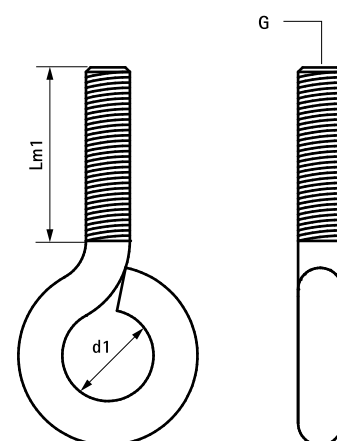

BIS Skruvögla

(K 45 15)

Funktioner och Fördelar

■ material: stål

■ blankförzinkad

Art.nr.	G	d1 (mm)	Lm1 (mm)	fp	St.fp
6804825	M8	Ø 10,0	22	50	200
6804030	M10	Ø 15,0	30	25	100

Kompletterande

WDI1 Slagankare
WDI1L Slagankare med krage
WDI1 Montageverktyg