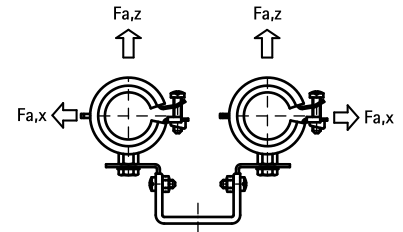

BIS Duplo KSB1

för värmerör av metall 15 - 35 mm

(A 15 15)

Funktioner och Fördelar

- två klammer på ett fäste
- klammer med snabbblås system, typ KSB
- för montage av två rör
- fästet förstärkt för extra stabilitet
- centrumavstånd och avstånd mellan vägg och klammer justerbar
- material: stål
- blankförzinkad
- ljuddämpande gummi av svart EPDM
- åldersbeständigt gummi
- ljudisolerande enligt DIN 4109

Art.nr.	D (mm)	D (°)	DN	B1 (mm)	H1 (mm)	h1 (mm)	s (mm)	b x s (mm)	F _{a,z} (N)	F _{a,x} (N)	f _p
3393218	15 - 18	3/8	10	142 - 165	82 - 94	67 - 79	2,0	20 x 2,0	210	110	25
3393223	20 - 23	1/2	15	142 - 177	93 - 105	70 - 82	2,0	20 x 2,0	210	110	25
3393228	25 - 28	3/4	20	150 - 180	96 - 108	73 - 85	2,0	20 x 2,0	210	110	25
3393235	32 - 35	1	25	152 - 188	100 - 112	77 - 89	2,0	20 x 2,0	210	110	25