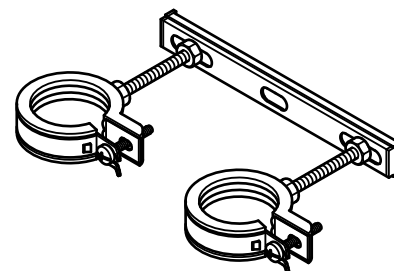

BIS Duplo Fixing Plate

dubbel montage av 2 klämmor mot vägg eller tak

(K 15 20)

Funktioner och Fördelar

- 2 sexkantsmuttrar M8 justerbara i centrumavstånd
- blankförzinkad
- fäst 2 rör på en vägg eller i taket med bara ett borrhål
- material: metall delar gjorda av stål; plast hus i PP (polypropylen), vit

Art.nr.	G	L	H (mm)	b x s (mm)	k (mm)	F _{a,z} (N)	fp
6743001	M8	116,5 mm	10,5	20 x 1,0	60 - 100	290	50
6743002	M8	146,4 mm	11,0	20 x 2,0	90 - 130	590	50

Max. tillåten last: based on using largest value for k for suspension.