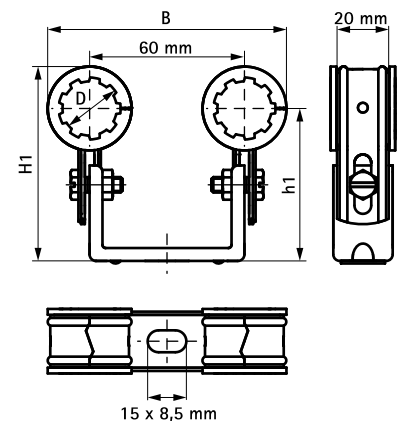

BIS Duplo Dubbelklammer med gummi

(A 15 05)

för värmerör av metall 15 - 33 mm

Funktioner och Fördelar

- två klammer på ett fäste
- för montage av två rör
- platsbesparande
- förstärkt klammerprofil
- självslåsande 2-delsklammer
- fästet förstärkt för extra stabilitet
- rörisoleringen kan enkelt monteras
- justerbart avstånd mellan rör och vägg
- material: stål
- förförzinkad FFZV
- åldersbeständigt gummi
- ljudisolerande enligt DIN 4109

Art.nr.	D (mm)	D (")	DN	B (mm)	H1 (mm)	h1 (mm)	Färg	F _{a,z} (N)	F _{a,x} (N)	fp
3211015	15	-	-	82	58 - 74	48 - 64	White, TPE	200	100	25
3211022	22	1/2	15	89	65 - 81	51 - 67	White, TPE	200	100	25
3215015	15	-	-	82	58 - 74	48 - 64	Black, EPDM	200	100	25
3215021	22	1/2	15	89	65 - 81	51 - 67	Black, EPDM	200	100	25
3215027	28	3/4	20	95	71 - 87	54 - 70	Black, EPDM	200	100	25
3215033	33	1	25	104	76 - 92	57 - 73	Black, EPDM	200	100	25