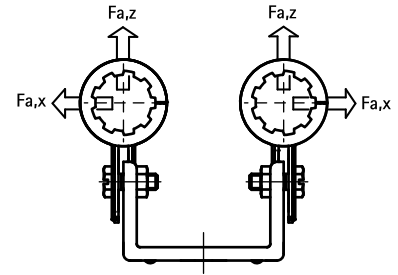

BIS Duplo Dubbelklammer med gummi

(A 15 05)

för värmerör av metall 15 - 33 mm

Funktioner och Fördelar

- två klammer på ett fäste
- för montage av två rör
- platsbesparande
- förstärkt klammerprofil
- självslåsande 2-delsklammer
- fästet förstärkt för extra stabilitet
- rörisoleringen kan enkelt monteras
- justerbart avstånd mellan rör och vägg
- material: stål
- förförzinkad FFZV
- åldersbeständigt gummi
- ljudisolerande enligt DIN 4109

Art.nr.	D (mm)	D (")	DN	B (mm)	H1 (mm)	h1 (mm)	Färg	F _{a,z} (N)	F _{a,x} (N)	fp
3211015	15	-	-	82	58 - 74	48 - 64	White, TPE	200	100	25
3211022	22	1/2	15	89	65 - 81	51 - 67	White, TPE	200	100	25
3215015	15	-	-	82	58 - 74	48 - 64	Black, EPDM	200	100	25
3215021	22	1/2	15	89	65 - 81	51 - 67	Black, EPDM	200	100	25
3215027	28	3/4	20	95	71 - 87	54 - 70	Black, EPDM	200	100	25
3215033	33	1	25	104	76 - 92	57 - 73	Black, EPDM	200	100	25