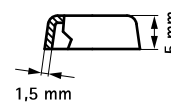

## BIS Double Wall Plate

dubbel montage av 2 klämmor mot vägg eller tak

(K 15 25)

### Funktioner och Fördelar

- med fast centrumavstånd
- blankförzinkad
- material: stål

Art.nr.	G	L	k (mm)	F <sub>a,z</sub> (N)	fp	St.fp
6748055	M8	75 mm	55	1 250	50	500
6748065	M8	85 mm	65	1 010	50	500
6748085	M8	105 mm	85	730	50	500
6748105	M8	125 mm	105	420	50	500
6748150	M8	170 mm	150	270	50	300

Max. tillåten last: both fixing points are equally loaded.

**Kompletterande**  
Walraven Gängpinnar

**Alternativ**  
BIS Duplo Fixing Plate