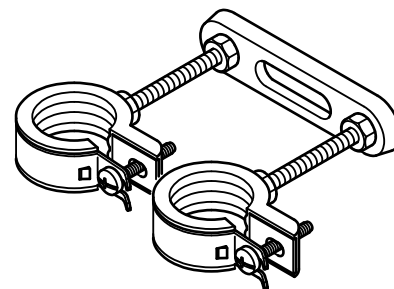

## BIS Double Wall Plate

dubbel montage av 2 klämmor mot vägg eller tak

(K 15 25)

### Funktioner och Fördelar

- med fast centrumavstånd
- blankförzinkad
- material: stål

Art.nr.	G	L	k (mm)	F <sub>a,z</sub> (N)	fp	St.fp
6748055	M8	75 mm	55	1 250	50	500
6748065	M8	85 mm	65	1 010	50	500
6748085	M8	105 mm	85	730	50	500
6748105	M8	125 mm	105	420	50	500
6748150	M8	170 mm	150	270	50	300

Max. tillåten last: both fixing points are equally loaded.

**Kompletterande**  
Walraven Gängpinnar

**Alternativ**  
BIS Duplo Fixing Plate