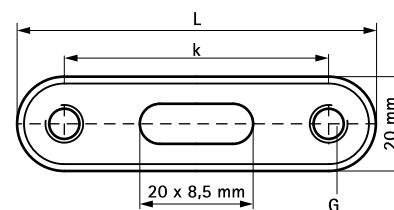

## BIS Double Wall Plate

dubbel montage av 2 klämmor mot vägg eller tak

(K 15 25)

### Funktioner och Fördelar

- med fast centrumavstånd
- blankförzinkad
- material: stål

Art.nr.	G	L	k (mm)	F <sub>a,z</sub> (N)	fp	St.fp
6748055	M8	75 mm	55	1 250	50	500
6748065	M8	85 mm	65	1 010	50	500
6748085	M8	105 mm	85	730	50	500
6748105	M8	125 mm	105	420	50	500
6748150	M8	170 mm	150	270	50	300

Max. tillåten last: both fixing points are equally loaded.

**Kompletterande**  
Walraven Gängpinnar

**Alternativ**  
BIS Duplo Fixing Plate