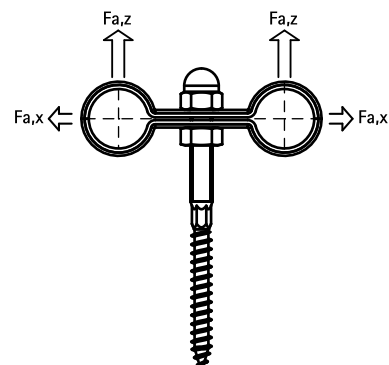

## BIS Dubbel Vägglammer

för värmerör av stål 15 - 28 mm

(B 20 15)

### Funktioner och Fördelar

- för montage av två rör
- självlåsand 2-delsklammer
- skruvstift med krage, låses med kupolmutter
- material: stål
- förförzinkad FFZV

Art.nr.	D (mm)	D (")	DN	B (mm)	H (mm)	PL (mm)	F <sub>a,z</sub> (N)	F <sub>a,x</sub> (N)	fp
3505015	15	-	-	80	100	90	230	200	50
3505022	22	1/2	15	87	104	90	230	200	50
3505028	28	3/4	20	93	107	90	230	330	50
3515015	15	-	-	80	120	110	230	200	25
3515022	22	1/2	15	87	124	110	230	200	25
3515028	28	3/4	20	93	127	110	230	330	25

### Alternativ

- BIS Dubbelklammer med gummi
- BIS Duplo Dubbel Klammer