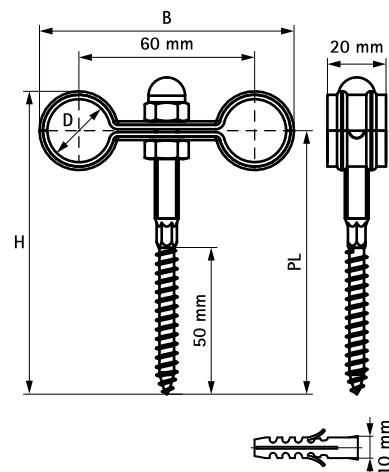

## BIS Dubbel Vägglammer

för värmerör av stål 15 - 28 mm

(B 20 15)

### Funktioner och Fördelar

- för montage av två rör
- självlåsand 2-delsklammer
- skruvstift med krage, låses med kupolmutter
- material: stål
- förförzinkad FFZV

Art.nr.	D (mm)	D (")	DN	B (mm)	H (mm)	PL (mm)	F <sub>a,z</sub> (N)	F <sub>a,x</sub> (N)	fp
3505015	15	-	-	80	100	90	230	200	50
3505022	22	1/2	15	87	104	90	230	200	50
3505028	28	3/4	20	93	107	90	230	330	50
3515015	15	-	-	80	120	110	230	200	25
3515022	22	1/2	15	87	124	110	230	200	25
3515028	28	3/4	20	93	127	110	230	330	25

### Alternativ

- BIS Dubbelklammer med gummi
- BIS Duplo Dubbel Klammer