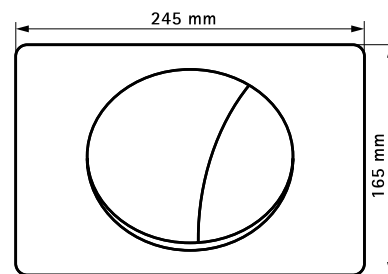

BIS Control Panel Ellipse / Cube

(W 05 50)

WC- fixturer

Funktioner och Fördelar

- lämplig för BISMAT® VN Quattro och and BIS Vario® WC- fixturer
- pressgjuten zinklegering, vandalsäker
- material: plast

Art.nr.	Modell	Typ	För	Färg
0353581	2-buttons	Ellipse	BIS Vario® WC	Vit

Ellipse