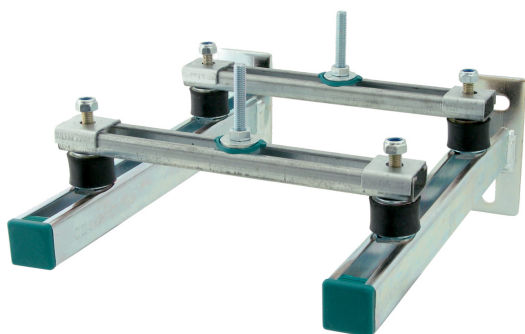

BIS Konsolset med överbrygning

(G 25 10)

för väggmontage av aggregat

Funktioner och Fördelar

- montagekit, universal
- för väggmontage av vattenpumpar, kompressorer och andra lätta maskiner
- överbryggande skena för fixering av enheter med 2 fästhål
- vibrationsdämpare förmonterad med glidmutter, bricka och sexkants låsmutter
- material: stål
- blankförzinkad
- ljudisolerande tack vare medföljande vibrationsdämpare i vulkaniserat gummi
- består av:
 - 2st Konsoler
 - 2st tvärstag på skena 30x15 mm
 - 4st Vibrationsdämpare
 - 2st skjutbara bultmoduler
 - 2st Ändskydd
 - 1st Montagekit

Art.nr.	L	T _(inst.) (Nm)	Från skena	F _{a,z} (N)	fp
6923235	300 mm	15,0	30x30	1 000	-
6923245	400 mm	15,0	30x30	770	-