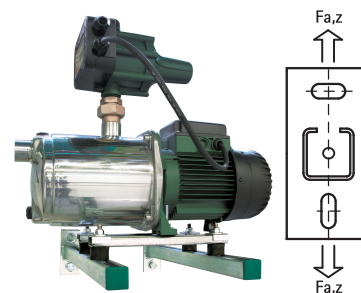

BIS Konsolset med överbrygning

(G 25 10)

för väggmontage av aggregat

Funktioner och Fördelar

- montagekit, universal
- för väggmontage av vattenpumpar, kompressorer och andra lätta maskiner
- överbryggande skena för fixering av enheter med 2 fästhål
- vibrationsdämpare förmonterad med glidmutter, bricka och sexkants låsmutter
- material: stål
- blankförzinkad
- ljudisolerande tack vare medföljande vibrationsdämpare i vulkaniserat gummi
- består av:
 - 2st Konsoler
 - 2st tvärstag på skena 30x15 mm
 - 4st Vibrationsdämpare
 - 2st skjutbara bultmoduler
 - 2st Ändskydd
 - 1st Montagekit

Art.nr.	L	T _(inst.) (Nm)	Från skena	F _{a,z} (N)	fp
6923235	300 mm	15,0	30x30	1 000	-
6923245	400 mm	15,0	30x30	770	-