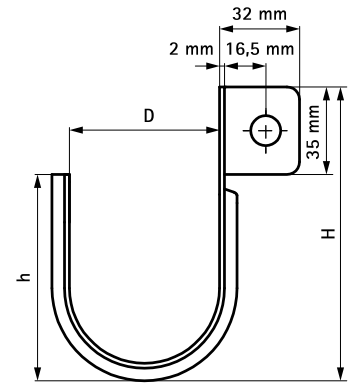

BIS Cablefix

40 - 100 mm

(J 58 20)

679 4 040 /
679 4 060

679 4 080 /
679 4 100 /

Funktioner och Fördelar

- för montage av alla kablar med låg och medelhög spänning, telekablar och kabelrör
- enkel att installera utan verktyg
- flera kablar kan installeras tillsammans
- isolerande ytbehandling för elkablar
- Part No. 6794XXX: material: förförzinkad stål, ytbehandling av plast

Art.nr.	D (mm)	H (mm)	h (mm)	Ytb.	fp
6794040	40	91	47	ytbehandling av plast	25
6794060	60	111	68	ytbehandling av plast	25
6794080	80	130	86	ytbehandling av plast	25
6794100	100	121	104	ytbehandling av plast	25