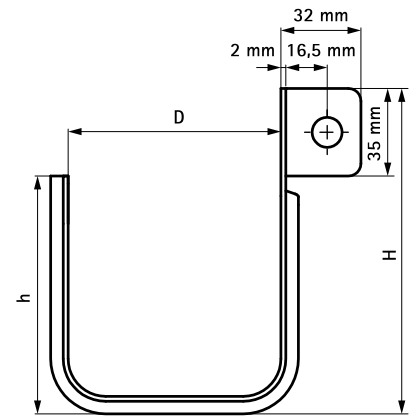

679 4 080 /
679 4 100

Kompletterande

BIS Montage Skena BIS Cablefix