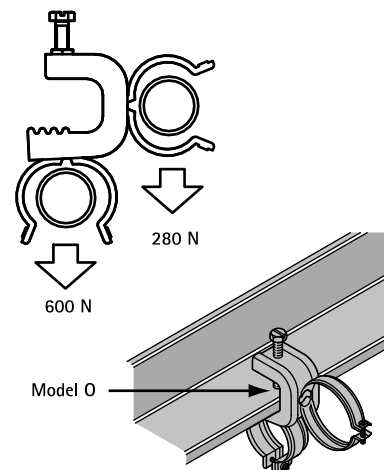

# BIS Balkklamma typ O – Tillbehör

(K 20 20)

tillbehör för BIS Balkklamma typ O

## Funktioner och Fördelar

- Art.nr. 60772XX: för montage av klammer ■ Art.nr. 607 7 2XX: ytbehandling: Dacromet eller kablar till BIS Balkklamma modell "O" (Art.nr. 60770XX)
- material: klamma och fyrkantig mutter av stål

Art.nr.	D (mm)	Modell	G	b x s (mm)	F <sub>a,z</sub> (N)	F <sub>a,z 2</sub> (N)	fp	St.fp
6077220	16,0 - 20,0	BIS IC-Klämma	M5	16 x 1,5	600	280	50	200
6077225	20,4 - 25,0	BIS IC-Klämma	M5	16 x 1,5	600	280	50	200
6077231	26,9 - 31,8	BIS IC-Klämma	M5	16 x 1,5	600	280	50	200
6077238	33,7 - 38,0	BIS IC-Klämma	M6	20 x 1,5	600	280	50	200
6077244	40,0 - 44,5	BIS IC-Klämma	M6	20 x 1,5	600	280	50	200