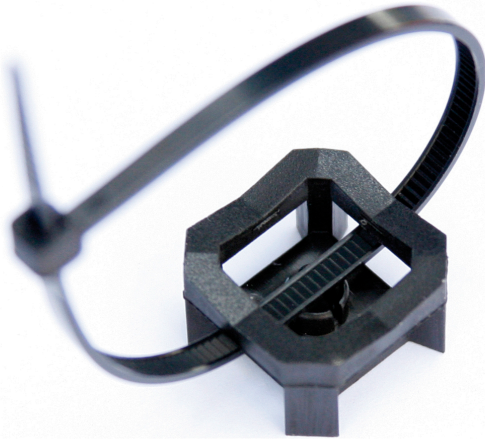

BIS Basefix

(J 60 40)

Funktioner och Fördelar

- snabb installation
- bra passform på rör
- för montage av rör med buntband

Art.nr.	Modell	fp	St.fp
0900406	Kabelmontage/buntband	100	1 000