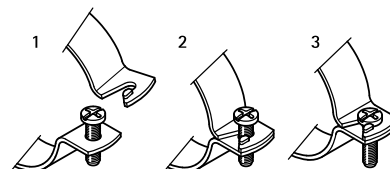

BIS Aluminium Klammor för Rökkanaler

(F 15 15)

för Spirorör Ø 80 - 300 mm

M8

Funktioner och Fördelar

- två-skruvsklammor
- med snabbblåsningssystem
- material: aluminium 3.0255

Art.nr.	D (mm)	G	B (mm)	H (mm)	h (mm)	b x s (mm)	F _{a,z} (N)	fp
4120080	80	M8	127	99	54	25 x 1,5	850	25
4120090	90	M8	137	109	59	25 x 1,5	850	25
4120100	100	M8	147	119	64	25 x 1,5	850	25
4120110	110	M8	158	131	70	25 x 1,5	850	25
4120130	130	M8	177	149	79	25 x 1,5	850	25
4120150	150	M8	197	169	89	25 x 1,5	850	25
4120180	180	M8	227	199	104	25 x 1,5	850	25
4120200	200	M8	247	219	114	25 x 1,5	850	25

Andra dimensioner på förfrågan.

Kompletterande

Walraven RapidRail® Upphängningssystem
Walraven Montagetillbehör
Walraven Infästning