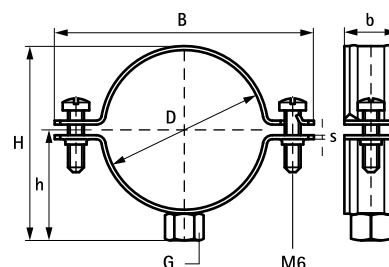

BIS Aluminium Klammor för Rökkanaler

(F 15 15)

för Spirorör Ø 80 - 300 mm

M8

Funktioner och Fördelar

- två-skruvsklammor
- med snabbblåsningssystem
- material: aluminium 3.0255

Art.nr.	D (mm)	G	B (mm)	H (mm)	h (mm)	b x s (mm)	F _{a,z} (N)	fp
4120080	80	M8	127	99	54	25 x 1,5	850	25
4120090	90	M8	137	109	59	25 x 1,5	850	25
4120100	100	M8	147	119	64	25 x 1,5	850	25
4120110	110	M8	158	131	70	25 x 1,5	850	25
4120130	130	M8	177	149	79	25 x 1,5	850	25
4120150	150	M8	197	169	89	25 x 1,5	850	25
4120180	180	M8	227	199	104	25 x 1,5	850	25
4120200	200	M8	247	219	114	25 x 1,5	850	25

Andra dimensioner på förfrågan.

Kompletterande

Walraven RapidRail® Upphängningssystem
Walraven Montagetillbehör
Walraven Infästning