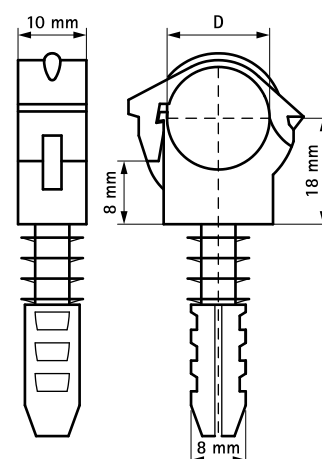

BIS ARAYTUB

för rör 16 - 25 mm

(C 10 35)

Funktioner och Fördelar

- klammer med integrerad plugg
- låsning med dubbla tänder för extra säkerhet
- snabb och enkel att använda
- för massiva och ihåliga material
- pluggen kan expanderas med en skruv \emptyset 3,5 - 4,5 mm eller en spik för extra bärighet (viktigt i porösa material)
- material: PA (polyamid), grå

| Art.nr. | D (mm) | fp | St.fp |
|----------|-----------|-----|-------|
| 08505216 | 16 | 100 | 500 |
| 08505220 | 20 | 100 | 500 |
| 08506120 | 20 | 200 | 2 000 |
| 08505225 | 25 | 100 | 600 |

Alternativ