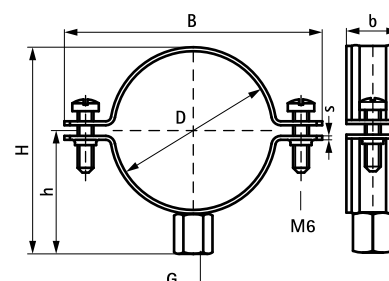

Funktioner och Fördelar

- två-dels klammer
- material: stål
- skruvarna säkrade med anti-förlust bricka
- blankförzinkad

Art.nr.	D (mm)	D (°)	DN	G	B (mm)	H (mm)	h (mm)	b x s (mm)	F_{a,z} (N)	RAL	fp
3303064	58 - 62	2	50	M8/10	100	82	50	20 x 1,25	1 240	RAL¹	50

RAL¹ = tester är certifierade och kontrolleras av en tredje part enligt RAL-GZ 655/B.
För detaljerad teknisk information om våra märkta RAL produkter, se RAL datablad i vår webbkatalog.

RAL-GZ 655/B
Cert.Nr. 2010-11