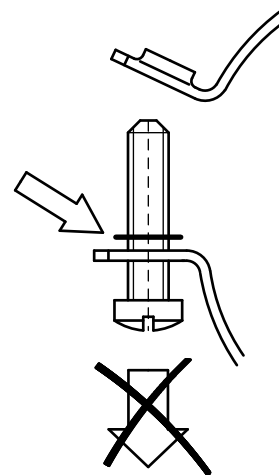

# BIS 2S Klammor (M8/10)

(B 05 25)

för stålrör 58 - 62 mm

M8/10

## Funktioner och Fördelar

- två-dels klammer
- material: stål
- skruvarna säkrade med anti-förlust bricka
- blankförzinkad

Art.nr.	D (mm)	D (°)	DN	G	B (mm)	H (mm)	h (mm)	b x s (mm)	F <sub>a,z</sub> (N)	RAL	fp
3303064	58 - 62	2	50	M8/10	100	82	50	20 x 1,25	1 240	RAL <sup>1</sup>	50

## Alternativ

- BIS 2S Klammor (M8/10, G1/2")