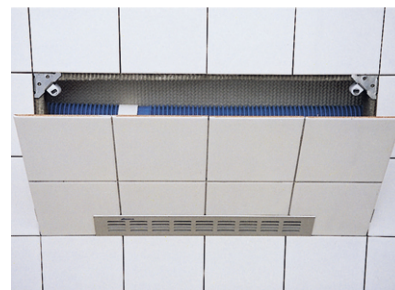

## Funktioner och Fördelar

- universalpanel utan ram
- används också för väggar av granit, marmor, plattglas, etc.
- för praktiskt taget osynliga skarvar i till exempel kaklade väggar
- för inspektion eller för att ha snabb åtkomst i nödsituationer
- vinkelfäste med lastkapacitet: max 8 kg
- öppning: min. 15 x 15 cm, max. 45 x 100 cm
- består av:
  - som art.nr 060 0 000
  - 1 ventilationsgaller (färg, se tabell)
  - 2 ramar av aluminium