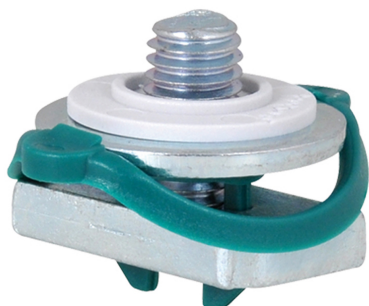

## starQuick® Posuvné svorníky

príslušenstvo k BIS starQuick® Objímkam s maticou

(C 05 80)

## Vlastnosti a výhody

- výrobok č. 0854338: pre upevnenie BIS starQuick® Objímky na oceľovú lištu s 15 mm slotom (napr. 27x18, 30x15, 30x20, 30x30, 30x45)
- materiál: kovové časti z ocele 1.0332; pružiny z POM (polyoxymetylén), zelená
- pozinkované