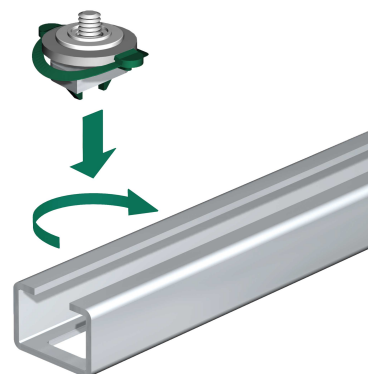

## starQuick® Posuvné svorníky

príslušenstvo k BIS starQuick® Objímkam s maticou

(C 05 80)

## Vlastnosti a výhody

- výrobok č. 0854338: pre upevnenie BIS starQuick® Objímky na oceľovú lištu s 15 mm slotom (napr. 27x18, 30x15, 30x20, 30x30, 30x45)
- materiál: kovové časti z ocele 1.0332; pružiny z POM (polyoxymetylén), zelená
- pozinkované