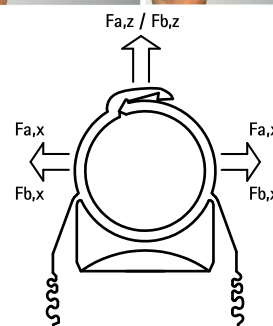

starQuick® Objímky – M6 (sivé)

(C 05 15)

pre upevnenie elektro a vodo-topo potrubia na stenu, podlahu alebo strop 12 - 55 mm

Vlastnosti a výhody

- jednodielna objímka
- prichytku uzatvoríte tlakom na potrubie
- na vonkajšie použitie a inštalácie v plaveckých bazénoch, chemických továrňach, zinkovniach a pod.
- vďaka patentovanému profilu je možné skladať objímky k sebe jednu vedľa druhej
- s predinštalovanou maticou M6
- materiál: upravený PA6 (polyamid), šedá (odpovedá RAL 7035)
- odolné proti UV, starnutiu, oleju a benzínu
- nekorodujú, recyklovateľné, bezhalogénové
- odolné proti teplotám: od cca -40 °C do cca. +90 °C (dlhodobu); krátkodobu do cca +130 °C

$$F_{a,x} = F_{a,z} / F_{b,x} = F_{b,z}$$

Maximálne dovolené zaťaženie pri teplote 21 °C (70 °F) Použitie upevnenie: BIS starQuick®

Upevňovacia matica M6 + ocelová závitová tyč M6.

Udávané hodnoty sú doporučené. Hodnoty vychádzajú z našich súčasných technických znalostí, skúseností a údajov v katalógu, ako i skúšky v laboratórnych podmienkach. Vzhľadom k veľkému počtu vonkajších podmienok na produkt, udávané hodnoty nijako nezbavujú užívateľa vlastného posúdenia zaťaženia na konečný produkt. Garancia vlastností produktu pri špecifických aplikáciách nemôže byť založená na základe našich špecifikácií.