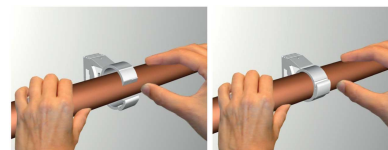

starQuick® Objímky – M6 (sivé)

(C 05 15)

pre upevnenie elektro a vodo-topo potrubia na stenu, podlahu alebo strop 12 - 55 mm

Vlastnosti a výhody

- jednodielna objímka
- prichytku uzatvoríte tlakom na potrubie
- na vonkajšie použitie a inštalácie v plaveckých bazénoch, chemických továrňach, zinkovniach a pod.
- vďaka patentovanému profilu je možné skladať objímky k sebe jednu vedľa druhej
- s predinštalovanou maticou M6
- materiál: upravený PA6 (polyamid), šedá (odpovedá RAL 7035)
- odolné proti UV, starnutiu, oleju a benzínu
- nekorodujú, recyklovateľné, bezhalogénové
- odolné proti teplotám: od cca -40 °C do cca. +90 °C (dlhodobu); krátkodobu do cca +130 °C

$$F_{a,x} = F_{a,z} / F_{b,x} = F_{b,z}$$

Maximálne dovolené zaťaženie pri teplote 21 °C (70 °F) Použitie upevnenie: BIS starQuick®

Upevňovacia matica M6 + ocelová závitová tyč M6.

Udávané hodnoty sú doporučené. Hodnoty vychádzajú z našich súčasných technických znalostí, skúseností a údajov v katalógu, ako i skúšky v laboratórnych podmienkach. Vzhľadom k veľkému počtu vonkajších podmienok na produkt, udávané hodnoty nijako nezbavujú užívateľa vlastného posúdenia zaťaženia na konečný produkt. Garancia vlastností produktu pri špecifických aplikáciách nemôže byť založená na základe našich špecifikácií.