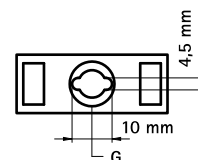

kiwa

(UL 1565)

Výr. č.	D	D	DN	G	B	H	h	F _{a,z}	F _{b,z}	KIWA A	UL	UPC	M.Ba l.	V.Bal .	Hmot . /MJ (g)
	(mm)	(°)			(mm)	(mm)	(mm)	(N)	(N)						
0854612	12 - 14	¼	8	M6	29	34	23	180	550	KIWA	UL	UPC	100	1 200	7.00
0854615	14 - 16	-	-	M6	29	36	24	200	600	KIWA	UL	UPC	100	1 200	7.00
0854618	16 - 20	¾	10	M6	29	40	26	230	700	KIWA	UL	UPC	100	800	7.20
0854622	20 - 23	½	15	M6	29	44	27	270	800	KIWA	UL	UPC	50	600	7.80
0854628	24 - 28	¾	20	M6	40	50	31	280	850	KIWA	UL	UPC	50	600	10.50
0854631	28 - 32	-	-	M6	40	53	32	300	900	KIWA	UL	UPC	50	400	11.70
0854635	32 - 35	1	25	M6	43	57	34	330	1 000	KIWA	UL	UPC	50	400	13.10
0854638	35 - 40	-	-	M6	47	66	41	330	1 000	KIWA	UL	UPC	25	300	15.90
0854642	40 - 44	1¼	32	M6	52	70	42	330	1 000	KIWA	UL	UPC	25	200	18.50
0854654	48 - 55	1½	40	M6	63	81	47	330	1 000	-	UL	UPC	15	180	24.90

$$F_{a,x} = F_{a,z} / F_{b,x} = F_{b,z}$$

Maximálne dovolené zaťaženie pri teplote 21 °C (70 °F) Použitie upevnenie: BIS starQuick®

Upevňovacia matica M6 + ocelová závitová tyč M6.

Udávané hodnoty sú doporučené. Hodnoty vychádzajú z našich súčasných technických znalostí, skúseností a údajov v katalógu, ako i skúšky v laboratórnych podmienkach. Vzhľadom k veľkému počtu vonkajších podmienok na produkt, udávané hodnoty nijako nezbavujú užívateľa vlastného posúdenia zaťaženia na konečný produkt. Garancia vlastností produktu pri špecifických aplikáciách nemôže byť založená na základe našich špecifikácií.