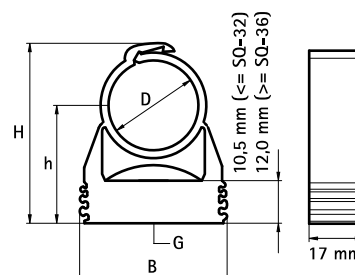

kiwa

(UL 1565)

Výr. č.	D	D	DN	G	B	H	h	F _{a,z}	F _{b,z}	KIWA A	UL	UPC	M.Ba l.	V.Bal .	Hmot . /MJ (g)
	(mm)	(°)			(mm)	(mm)	(mm)	(N)	(N)						
0854612	12 - 14	¼	8	M6	29	34	23	180	550	KIWA	UL	UPC	100	1 200	7.00
0854615	14 - 16	-	-	M6	29	36	24	200	600	KIWA	UL	UPC	100	1 200	7.00
0854618	16 - 20	¾	10	M6	29	40	26	230	700	KIWA	UL	UPC	100	800	7.20
0854622	20 - 23	½	15	M6	29	44	27	270	800	KIWA	UL	UPC	50	600	7.80
0854628	24 - 28	¾	20	M6	40	50	31	280	850	KIWA	UL	UPC	50	600	10.50
0854631	28 - 32	-	-	M6	40	53	32	300	900	KIWA	UL	UPC	50	400	11.70
0854635	32 - 35	1	25	M6	43	57	34	330	1 000	KIWA	UL	UPC	50	400	13.10
0854638	35 - 40	-	-	M6	47	66	41	330	1 000	KIWA	UL	UPC	25	300	15.90
0854642	40 - 44	1¼	32	M6	52	70	42	330	1 000	KIWA	UL	UPC	25	200	18.50
0854654	48 - 55	1½	40	M6	63	81	47	330	1 000	-	UL	UPC	15	180	24.90

$$F_{a,x} = F_{a,z} / F_{b,x} = F_{b,z}$$

Maximálne dovolené zaťaženie pri teplote 21 °C (70 °F) Použitie upevnenie: BIS starQuick®

Upevňovacia matica M6 + ocelová závitová tyč M6.

Udávané hodnoty sú doporučené. Hodnoty vychádzajú z našich súčasných technických znalostí, skúseností a údajov v katalógu, ako i skúšky v laboratórnych podmienkach. Vzhľadom k veľkému počtu vonkajších podmienok na produkt, udávané hodnoty nijako nezbavujú užívateľa vlastného posúdenia zaťaženia na konečný produkt. Garancia vlastností produktu pri špecifických aplikáciách nemôže byť založená na základe našich špecifikácií.