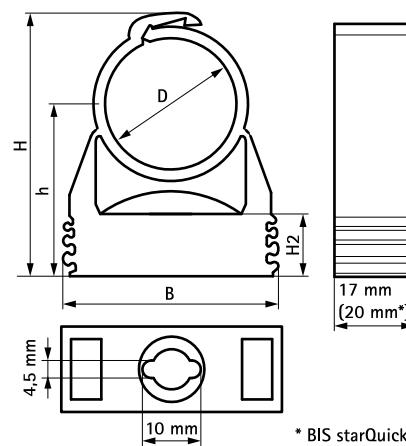

* BIS starQuick®
Ø 59 - 65 mm

Doplňky

starQuick® Duo - stenové úchyty
starQuick® Natlkanie hmoždinky
starQuick® Upevňovacie matice

Alternativa

starQuick® Objímky - M6 (sivé)