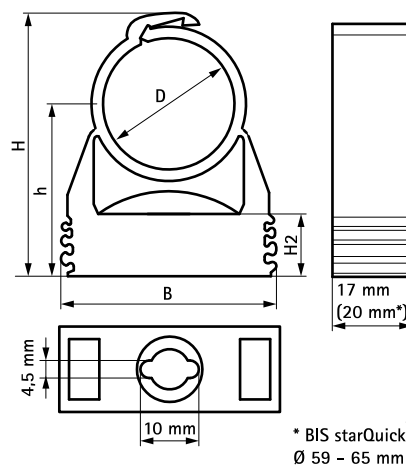

starQuick® Objímky (sivé)

(C 05 05)

pre upevnenie elektro a vodo-topo potrubia na stenu, podlahu alebo strop 10 - 65 mm

Vlastnosti a výhody

- jednodielna objímka
- príchytka uzatvoríte tlakom na potrubie
- na vonkajšie použitie a inštalácie v plaveckých bazénoch, chemických továrňach, zinkovniach a pod.
- vďaka patentovanému profilu je možné skladať objímky k sebe jednu vedľa druhej
- materiál: upravený PA6 (polyamid), šedá (odpovedá RAL 7035)
- odolné proti UV, starnutiu, oleju a benzínu
- nekorodujú, recyklovateľné, bezhalogénové
- odolné proti teplotám: od cca -40 °C do cca. +90 °C (dlhodobá); krátkodobá do cca +130 °C

kiwa

Doplňky

starQuick® Duo - stenové úchyty
 starQuick® Natlčacie hmoždinky
 starQuick® Upevňovacie matice

Alternativa

starQuick® Objímky - M6 (sivé)

starQuick® Objímky (sivé)

(C 05 05)

pre upevnenie elektro a vodo-topo potrubia na stenu, podlahu alebo strop 10 - 65 mm