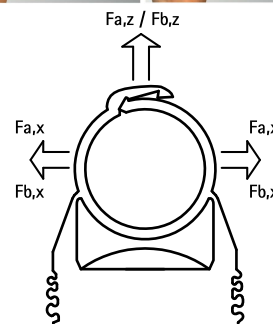

starQuick® Objímky (sivé)

(C 05 05)

pre upevnenie elektro a vodo-topo potrubia na stenu, podlahu alebo strop 10 - 65 mm

Vlastnosti a výhody

- jednodielna objímka
- príchytka uzatvoríte tlakom na potrubie
- na vonkajšie použitie a inštalácie v plaveckých bazénoch, chemických továrňach, zinkovniach a pod.
- vďaka patentovanému profilu je možné skladať objímky k sebe jednu vedľa druhej
- materiál: upravený PA6 (polyamid), šedá (odpovedá RAL 7035)
- odolné proti UV, starnutiu, oleju a benzínu
- nekorodujú, recyklovateľné, bezhalogénové
- odolné proti teplotám: od cca -40 °C do cca. +90 °C (dlhodobá); krátkodobá do cca +130 °C

kiwa

Doplňky

starQuick® Duo - stenové úchyty
 starQuick® Natlčacie hmoždinky
 starQuick® Upevňovacie matice

Alternativa

starQuick® Objímky - M6 (sivé)

starQuick® Objímky (sivé)

(C 05 05)

pre upevnenie elektro a vodo-topo potrubia na stenu, podlahu alebo strop 10 - 65 mm