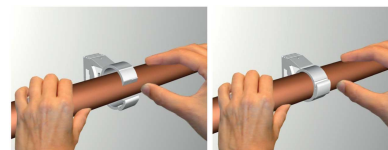

starQuick® Objímky (sivé)

(C 05 05)

pre upevnenie elektro a vodo-topo potrubia na stenu, podlahu alebo strop 10 - 65 mm

Vlastnosti a výhody

- jednodielna objímka
- príchytka uzatvoríte tlakom na potrubie
- na vonkajšie použitie a inštalácie v plaveckých bazénoch, chemických továrňach, zinkovniach a pod.
- vďaka patentovanému profilu je možné skladať objímky k sebe jednu vedľa druhej
- materiál: upravený PA6 (polyamid), šedá (odpovedá RAL 7035)
- odolné proti UV, starnutiu, oleju a benzínu
- nekorodujú, recyklovateľné, bezhalogénové
- odolné proti teplotám: od cca -40 °C do cca. +90 °C (dlhodobá); krátkodobá do cca +130 °C

kiwa

Doplňky

starQuick® Duo - stenové úchyty
 starQuick® Natlčacie hmoždinky
 starQuick® Upevňovacie matice

Alternativa

starQuick® Objímky - M6 (sivé)

starQuick® Objímky (sivé)

(C 05 05)

pre upevnenie elektro a vodo-topo potrubia na stenu, podlahu alebo strop 10 - 65 mm