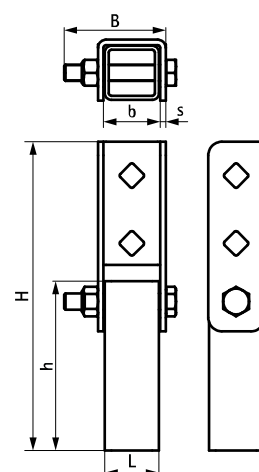

Walraven Yeti[®] 335 Kľbový spoj (BUP1000)

(1 04 12)

na inštalácie na strechách

Vlastnosti a výhody

- nastaviteľná spojka pre lišty
- plne nastaviteľný uhol a smer vďaka otočnej vložke v Yeti 335
- materiál: oceľ 1.0332
- povrchová úprava:
 - výrobok je súčasťou systému Walraven BIS UltraProtect[®] 1000
 - vhodné pre vnútorné i vonkajšie inštalácie
 - testované podľa ISO 9227, test v soľnej hmle min. 1 000 hodín (max. 5% korózie)
- odolnosť proti UV žiareniu podľa EN ISO 16474-3: 2014-02 - kvalifikovano ITB

ITB No.
LZM00-02259

Výr. č.	L	B	H	h	b	s	M.Bal.	Hmot./MJ
		(mm)	(mm)	(mm)	(mm)	(mm)		(g)
67685414	40 mm	70	228	125	42	4	10	998.00

Doplňky

Walraven Yeti[®] 335 Podporná sada
Walraven Yeti[®] 335 Systém podpory
Walraven RapidStrut[®] Montážne lišty
(BUP1000)