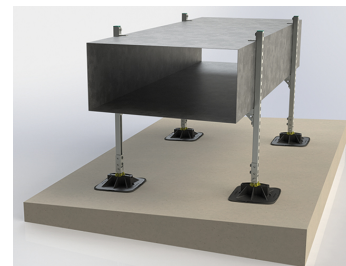

Walraven Yeti[®] 335 Kľbový spoj (BUP1000)

(1 04 12)

na inštalácie na strechách

Vlastnosti a výhody

- nastaviteľná spojka pre lišty
- plne nastaviteľný uhol a smer vďaka otočnej vložke v Yeti 335
- materiál: oceľ 1.0332
- povrchová úprava:
 - výrobok je súčasťou systému Walraven BIS UltraProtect[®] 1000
 - vhodné pre vnútorné i vonkajšie inštalácie
 - testované podľa ISO 9227, test v soľnej hmle min. 1 000 hodín (max. 5% korózie)
- odolnosť proti UV žiareniu podľa EN ISO 16474-3: 2014-02 - kvalifikovano ITB

ITB No.
LZM00-02259

Výr. č.	L	B	H	h	b	s	M.Bal.	Hmot./MJ
		(mm)	(mm)	(mm)	(mm)	(mm)		(g)
67685414	40 mm	70	228	125	42	4	10	998.00

Doplňky

Walraven Yeti[®] 335 Podporná sada
Walraven Yeti[®] 335 Systém podpory
Walraven RapidStrut[®] Montážne lišty
(BUP1000)