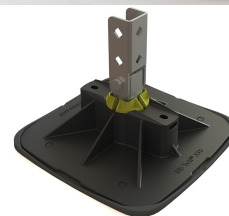

Walraven Yeti[®] 335 Kľbový spoj (BUP1000)

(1 04 12)

na inštalácie na strechách

Vlastnosti a výhody

- nastaviteľná spojka pre lišty
- plne nastaviteľný uhol a smer vďaka otočnej vložke v Yeti 335
- materiál: oceľ 1.0332
- povrchová úprava:
 - výrobok je súčasťou systému Walraven BIS UltraProtect[®] 1000
 - vhodné pre vnútorné i vonkajšie inštalácie
 - testované podľa ISO 9227, test v soľnej hmle min. 1 000 hodín (max. 5% korózie)
- odolnosť proti UV žiareniu podľa EN ISO 16474-3: 2014-02 - kvalifikovano ITB

ITB No.
LZM00-02259

Výr. č.	L	B	H	h	b	s	M.Bal.	Hmot./MJ
		(mm)	(mm)	(mm)	(mm)	(mm)		(g)
67685414	40 mm	70	228	125	42	4	10	998.00

Doplňky

Walraven Yeti[®] 335 Podporná sada
Walraven Yeti[®] 335 Systém podpory
Walraven RapidStrut[®] Montážne lišty
(BUP1000)