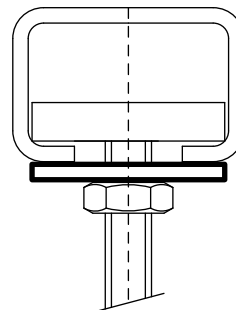

Walraven Podložky (ploché)

upevnenie na lišty Walraven RapidRail®

(G 30 75)

Vlastnosti a výhody

- pre lišty 27x18, 30x15, 30x20, 30x30, 30x45, 38x40
- materiál: oceľ
- pozinkované
- testované na požiarnej bezpečnosti

Výr. č.	B (mm)	s (mm)	d1 (mm)	Pro lišty	M.Bal.	V.Bal.	Hmot./MJ (g)
6533306	25	2,5	Ø 6,4	27x18, 30x15, 30x20, 30x30, 30x45, 38x40	100	1 000	9.00
6533308	25	2,5	Ø 8,4	27x18, 30x15, 30x20, 30x30, 30x45, 38x40	100	1 000	8.60
6533310	25	2,5	Ø 10,5	27x18, 30x15, 30x20, 30x30, 30x45, 38x40	100	1 000	7.93
6533312	25	2,5	Ø 13,0	27x18, 30x15, 30x20, 30x30, 30x45, 38x40	100	1 000	7.03
6533316	30	3,0	Ø 17,0	27x18, 30x15, 30x20, 30x30, 30x45, 38x40	100	2 500	10.60