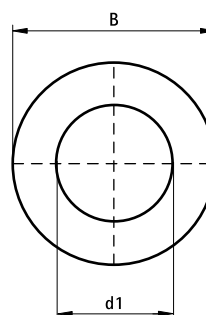

Doplňky

Walraven RapidRail® Konzoly
Walraven RapidRail® Montážne lišty