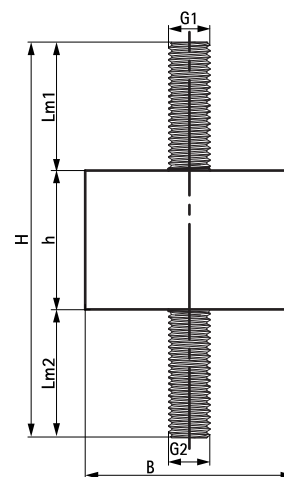

Walraven VibraTek® SB-MM Silentbloky

(L2 05 60)

gumový silentblok s dvoma vonkajšími závitmi

Vlastnosti a výhody

- univerzálny gumový tmič, ideálny pre použitie so všetkými druhmi odpruženého uchytenia pri montáži zariadenia
- ideálne na použitie so strojmi a zariadeniami namontovanými na kovovom podklade
- len na použitie v tlaku
- rozsah pracovných teplôt od -20 °C do 90 °C
- k dispozícii v štyroch konfiguráciách: (1) SB-MM s dvoma vonkajšími závitmi, (2) SB-MF s jedným vonkajším a jedným vnútorným závitom, (3) SB-FF s dvoma vnútornými závitmi a (4) SB-M s jedným vonkajším závitom a gumovou podložkou

Výr. č.	B (mm)	H (mm)	h (mm)	G1	G2	Lm1 (mm)	Lm2 (mm)	Max. optimálne zaťaženie (N)	Max. priehyb (mm)	M.Bal.	Hmot./MJ (g)
2801400181	20	56	20	M8	M8	18	18	180	2,0	100	16.00
2801400291	25	56	20	M8	M8	18	18	290	2,0	100	30.00
2801400420	30	71	25	M8	M8	23	23	420	2,5	100	63.00
2801400750	40	86	40	M8	M8	23	23	750	4,0	100	104.00
2801401170	50	96	40	M10	M10	27	27	1 170	4,0	50	195.00
2801401690	60	114	40	M12	M12	37	37	1 690	4,0	50	289.00