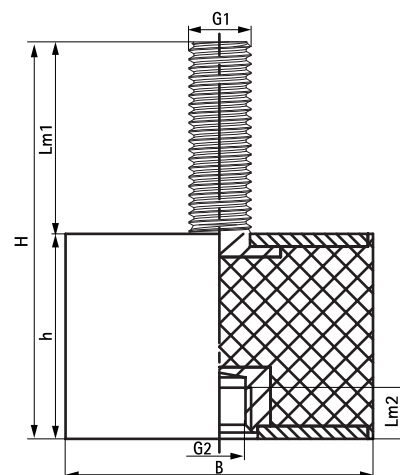

## Vlastnosti a výhody

- univerzálny gumový tmič, ideálny pre použitie so všetkými druhmi odpruženého uchytenia pri montáži zariadenia
- ideálne na použitie so strojmi a zariadeniami namontovanými na kovovom podklade
- len na použitie v tlaku
- rozsah pracovných teplôt od -20 °C do 90 °C
- k dispozícii v štyroch konfiguráciách: (1) SB-MM s dvoma vonkajšími závitmi, (2) SB-MF s jedným vonkajším a jedným vnútorným závitom, (3) SB-FF s dvoma vnútornými závitmi a (4) SB-M s jedným vonkajším závitom a gumovou podložkou

Výr. č.	B (mm)	H (mm)	h (mm)	G1	G2	Lm1 (mm)	Lm2 (mm)	Max. optimálne zaťaženie (N)	Max. priehyb (mm)	M.Bal.	Hmot./MJ (g)
2801500181	20	38	20	M8	M8	18	6	180	2,0	100	17.76
2801500291	25	38	20	M8	M8	18	6	290	2,0	100	26.40
2801500420	30	48	25	M8	M8	23	7	420	2,5	100	57.00
2801500750	40	63	40	M8	M8	23	7	750	4,0	100	100.00
2801501170	50	68	40	M10	M10	27	7	1 170	4,0	50	184.00
2801501690	60	77	40	M12	M12	37	10	1 690	4,0	50	276.00