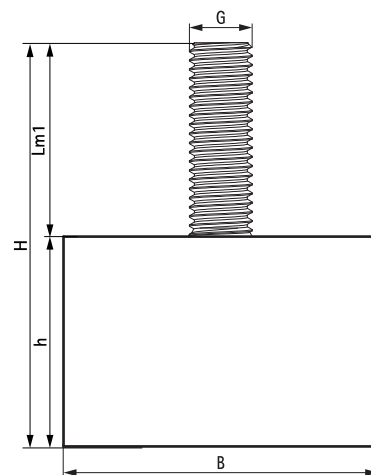

Walraven VibraTek® SB-M Silentbloky

(L2 05 69)

gumený silentblok s jedným vonkajším závitom

Vlastnosti a výhody

- univerzálny gumový tlmič, ideálny pre použitie so všetkými druhmi odpruženého uchytenia pri montáži zariadenia
- ideálne na použitie so strojmi a zariadeniami namontovanými na kovovom podklade
- len na použitie v tlaku
- rozsah pracovných teplôt od -20 °C do 90 °C
- k dispozícii v štyroch konfiguráciách: (1) SB-MM s dvoma vonkajšími závitmi, (2) SB-MF s jedným vonkajším a jedným vnútorným závitom, (3) SB-FF s dvoma vnútornými závitmi a (4) SB-M s jedným vonkajším závitom a gumovou podložkou

Výr. č.	G	B	H	h	Lm1	Max. optimálne zaťaženie	Max. prihyb	M.Bal.	Hmot./MJ
		(mm)	(mm)	(mm)	(mm)	(N)	(mm)		(g)
2801700181	M8	20	38	20	18	180	2,0	100	14.50
2801700291	M8	25	38	20	18	290	2,0	100	20.20
2801700420	M8	30	48	25	23	420	2,5	100	35.00
2801700750	M8	40	63	40	23	750	4,0	100	84.00
2801701170	M10	50	68	40	27	1 170	4,0	50	132.00
2801701690	M12	60	77	40	37	1 690	4,0	50	220.00