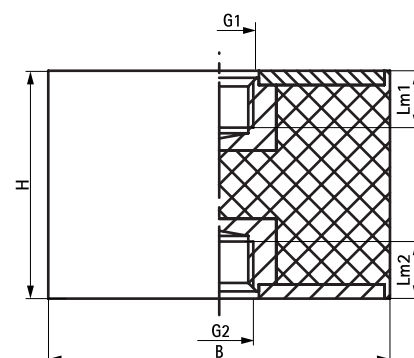

Walraven VibraTek® SB-FF Silentbloky

(L2 05 66)

gumový silentblok s dvoma vnútornými závitmi

Vlastnosti a výhody

- univerzálny gumový tlmič, ideálny pre použitie so všetkými druhmi odpruženého uchytenia pri montáži zariadenia
- ideálne na použitie so strojmi a zariadeniami namontovanými na kovovom podklade
- len na použitie v tlaku
- rozsah pracovných teplôt od -20 °C do 90 °C
- k dispozícii v štyroch konfiguráciách: (1) SB-MM s dvoma vonkajšími závitmi, (2) SB-MF s jedným vonkajším a jedným vnútorným závitom, (3) SB-FF s dvoma vnútornými závitmi a (4) SB-M s jedným vonkajším závitom a gumovou podložkou

Výr. č.	B (mm)	H (mm)	G1	G2	Lm1 (mm)	Lm2 (mm)	Max. optimálne zaťaženie (N)	Max. priehyb (mm)	M.Bal.	Hmot./MJ (g)
2801600181	20	20	M8	M8	6	6	180	2,0	100	19.11
2801600291	25	20	M8	M8	6	6	290	2,0	100	24.15
2801600420	30	25	M8	M8	7	7	420	2,5	100	52.00
2801600750	40	40	M8	M8	7	7	750	4,0	100	95.00
2801601170	50	40	M10	M10	7	7	1 170	4,0	50	174.00
2801601690	60	40	M12	M12	10	10	1 690	4,0	100	246.00