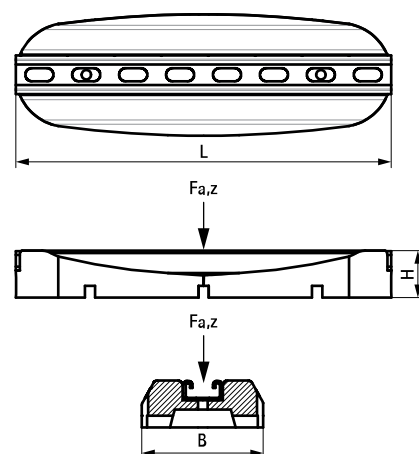

Vlastnosti a výhody

- na podporu menších systémov rozvodu potrubí, vzduchotechniky a káblových žlabov
- podpora pre klimatizácie, ochodze na plochých strechách, atď.
- nepreniká do vodotesnej fólie (pri PVC strechách sa musí inštalovať separačná vrstva na ochranu pred migráciou zmäkčovadla - pozri Walraven BIS Yeti® Triplex podložka)
- materiál: vulkanizovaná guma, čierna, Strut lišta z ocele 1.0243
- UV odolné
- Strut lišta: povrchová úprava:
  - výrobok je súčasťou systému BIS UltraProtect® 1000
  - vhodné pre vnútorné i vonkajšie inštalácie
  - testované podľa ISO 9227, test v soľnej hmle min. 1 000 hodín (max. 5% korózie)

Výr. č.	Model	L	B	H	F_{a,z}	M.Bal.	Hmot./MJ
			(mm)	(mm)	(N)		(g)
67687250	Horizontálny, vrátane montážnej lišty	250 mm	130	50	1 000	1	1307.00
67687400	Horizontálny, vrátane montážnej lišty	400 mm	130	50	2 000	1	2152.00
67687601	Horizontálny, vrátane montážnej lišty	600 mm	200	50	3 000	1	4510.00

Pre detailnú kalkuláciu zaťaženia prosím kontaktujte technickú podporu Walraven.

V prípade, keď je používaná podpora na streche, je inštalatér povinný overiť maximálnu nosnosť strechy!