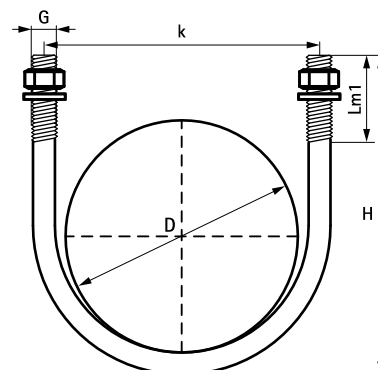

Walraven U-strmene

pre oceľové potrubie 17,2 - 273,0 mm

(B 10 25)

Vlastnosti a výhody

- U-strmeň so závitom
- vrátane matic a podložiek
- materiál: oceľ
- pozinkované

Výr. č.	D (mm)	D (")	DN	G	H (mm)	Lm1 (mm)	k (mm)	M.Bal.	Hmot./MJ (g)
2084306017	17,2	3/8	10	M6	42	19	24	100	20.35
2084306021	21,5	1/2	15	M6	48	25	28	100	23.40
2084306027	26,9	3/4	20	M6	63	30	35	50	48.75
2084306034	33,7	1	25	M6	71	30	42	50	59.30
2084308027	26,9	3/4	20	M8	63	30	35	100	53.40
2084308034	33,7	1	25	M8	71	30	42	100	59.80
2084308042	42,4	1 1/4	32	M8	79	30	51	100	64.00
2084308049	48,3	1 1/2	40	M8	80	30	57	100	67.80
2084308060	60,3	2	50	M8	92	30	69	25	80.10
2084308076	76,1	2 1/2	65	M8	108	30	85	25	97.50
2084310090	88,9	3	80	M10	131	40	99	25	174.40
2084310114	114,3	4	100	M10	167	50	127	25	216.90
2084310140	140,0	5	125	M10	188	55		20	248.00
2084310168	168,0	6	150	M10	215	55		20	281.00
2084310220	220,0	8	200	M10	268	55		20	314.00
2084312140	139,7	5	125	M12	191	50	152	25	590.00
2084314168	168,3	6	150	M14	219	50	180	10	700.00
2084316219	219,1	8	200	M16	282	60	236	10	900.00
2084316273	273,0	10	250	M16	336	60	290	10	1080.00

Tiež dostupné v nerezovej oceli.

Alternativa

- BIS U-strmene (Nerez - SSst)
- Walraven U-strmene (dlhé)