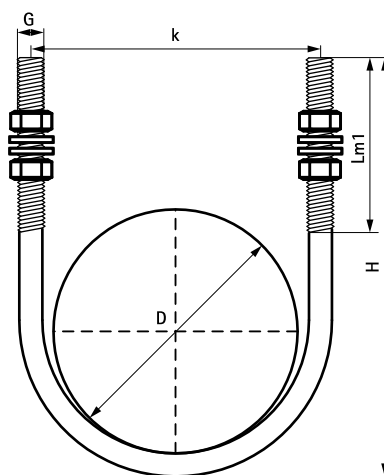

## Walraven U-strmene (dlhé)

(B 10 30)

pre oceľové potrubie 21,5 - 168,3 mm

### Vlastnosti a výhody

- U-strmeň so závitom
- vrátane matic a podložiek
- materiál: oceľ
- pozinkované

Výr. č.	D (mm)	D (")	DN	G	H (mm)	Lm1 (mm)	k (mm)	M.Bal.	Hmot./MJ (g)
2085306021	21,5	1/2	15	M6	90	70	30	100	55.00
2085308027	26,9	3/4	20	M8	100	70	35	100	78.00
2085308034	33,7	1	25	M8	107	70	42	100	91.00
2085308042	42,4	1 1/4	32	M8	134	90	55	100	100.00
2085308049	48,3	1 1/2	40	M8	143	90	57	100	115.00
2085308060	60,3	2	50	M8	154	90	69	25	125.00
2085308076	76,1	2 1/2	65	M8	171	90	89	25	143.00
2085310090	88,9	3	80	M10	187	90	100	25	246.00
2085310114	114,3	4	100	M10	210	90	125	25	324.00
2085312140	139,7	5	125	M12	235	90	152	25	573.00
2085314168	168,3	6	150	M14	268	90	180	10	730.00