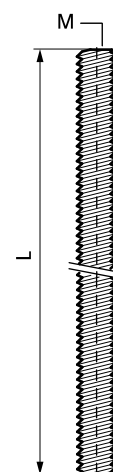

Walraven Závitové rúry

upevnenie na lištu, stenový úchyt atd.

(K 55 15)

Vlastnosti a výhody

- odpovedá EN 10255 (bola DIN 2440)
- materiál: oceľ
- metrický závit odpovedá DIN ISO 228-1
- pozinkované

Výr. č.	Závit (M)	L	M.Svz.	Hmot./MJ (g)
6293021	G1/2"	0,5 m	-	467.00
6293121	G1/2"	1 m	-	935.00
6293133	G1"	1 m	-	2430.00
6293221	G1/2"	2 m	10	1800.00
6293233	G1"	2 m	5	4860.00

Doplňky

- BIS Objímky pre ťažké upevnenie HD1501 (1/2") (BUP1000)
- BIS Objímky pre ťažké upevnenie HD500 (1/2") (BUP1000)
- BIS Stenové úchyty odporovo zvarané