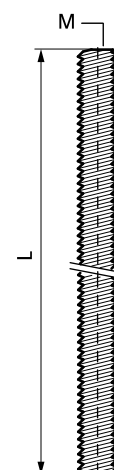

Walraven Závitové rúry (BUP1000)

upevnenie na lištu, stenový úchyt atd.

(K 55 13)

Vlastnosti a výhody

- odpovedá EN 10255 (bola DIN 2440)
- Inštalácia podľa návodu na použitie
- materiál: oceľ
- povrchová úprava:
 - výrobok je súčasťou systému Walraven BIS UltraProtect® 1000
 - vhodné pre vnútorné i vonkajšie inštalácie
 - testované podľa ISO 9227, test v soľnej hmle min. 1 000 hodín (max. 5% korózie)

| Výr. č. | G | L | M.Svz. | Hmot./MJ (g) |
|---------|-------|-----|--------|-----------------|
| 6298221 | G1/2" | 2 m | 10 | 1980.00 |
| 6298233 | G1" | 2 m | 5 | 4860.00 |

Doplňky

BIS Objímky pre ťažké upevnenie HD1501
(1/2") (BUP1000)
BIS Objímky pre ťažké upevnenie HD500
(1/2") (BUP1000)