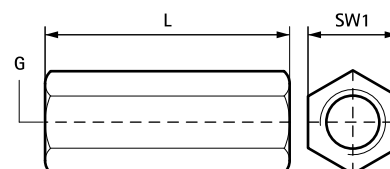

Walraven Závitové spojky

spojenie závitových tyčí a kolíkov

(K 55 30)

Vlastnosti a výhody

- na spojenie 2 závitov (vonkajšie)
- materiál: ocel
- pozinkované

Výr. č.	G	L	SW1 (mm)	F _{a,z} (N)	M.Bal.	V.Bal.	Hmot./MJ (g)
6453625	M6	25 mm	10	11 900	100	1 000	11.00
6453830	M8	30 mm	11	18 100	100	1.000	14.00
6453930	M10	30 mm	13	20 900	50	500	17.00
6453940	M10	40 mm	13	20 400	50	1 000	24.00
6453240	M12	40 mm	17	23 000	50	400	44.00
6453016	M16	48 mm	24	30 300	200	-	115.00