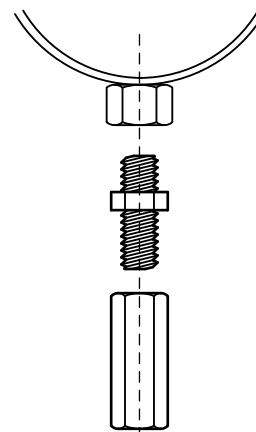

Walraven Závitové spojky

spojenie závitových tyčí a kolíkov

(K 55 30)

Vlastnosti a výhody

- na spojenie 2 závitov (vonkajšie)
- materiál: ocel
- pozinkované

Výr. č.	G	L	SW1 (mm)	F _{a,z} (N)	M.Bal.	V.Bal.	Hmot./MJ (g)
6453625	M6	25 mm	10	11 900	100	1 000	11.00
6453830	M8	30 mm	11	18 100	100	1.000	14.00
6453930	M10	30 mm	13	20 900	50	500	17.00
6453940	M10	40 mm	13	20 400	50	1 000	24.00
6453240	M12	40 mm	17	23 000	50	400	44.00
6453016	M16	48 mm	24	30 300	200	-	115.00

Alternativa

Walraven Závitové spojky (BUP1000)